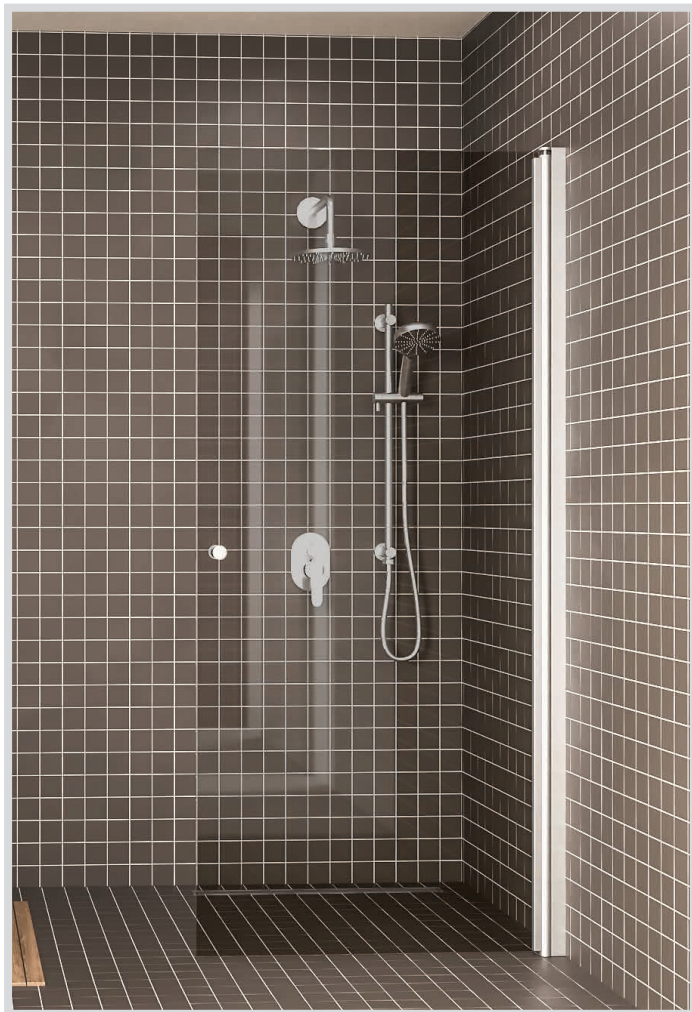

EXPRESS 812

kääntyvä suihkuseinä

kääntyvä suihkuseinä suojaa suihkun vieressä olevaa tilaa ja kalusteita vesiroiskeilta, kun suihku ei ole käytössä suihkuseinä voidaan kääntää rakennuksen seinää vasten. suihkuseinä kääntyy molempiin suuntiin 90 astetta ja varustetaan säädettävällä keskityksellä. keskitys pyrkii palauttamaan suihkuseinän takaisin auki ja kiinni -asentoihin.

suihkuseinä kiinnitetään rakennuksen seinään seinäkiinnitysprofiililla. asennuskorkeus on vapaasti valittavissa. asentamalla tuote lähelle lattiaa ja kiinnittämällä lasin alareunaan laahustiiviste (vakiovaruste) voidaan veden kulkua rajoittaa.