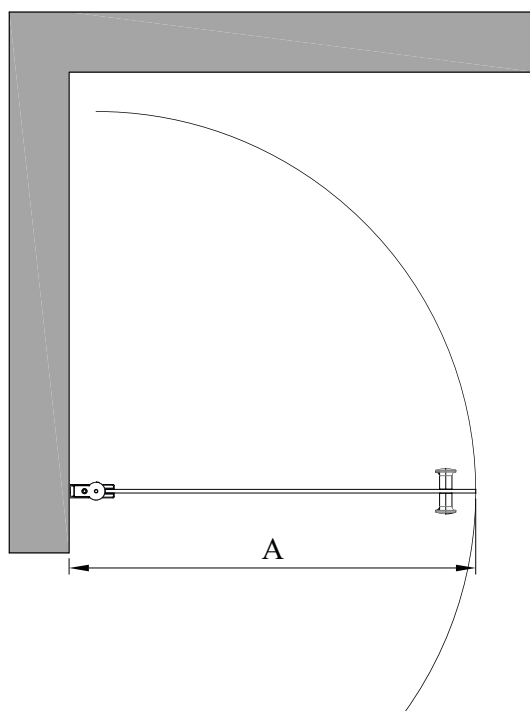

toimitusaika

vakiomitat 2-5 pv
erikoismitat 20 pv