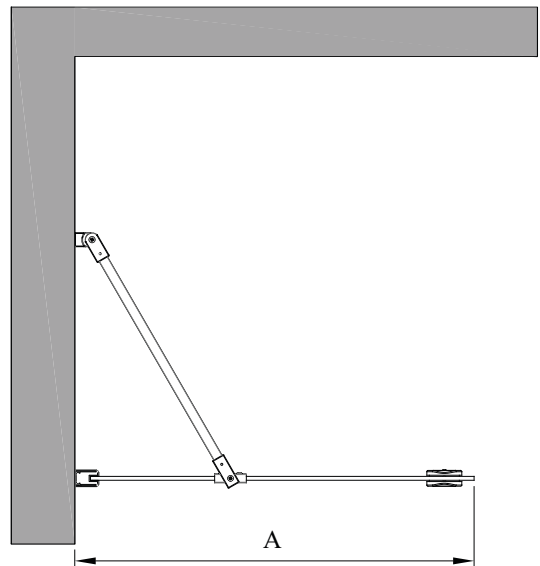

## kiinteä suihkuseinä

kiinteä suihkuseinä suojaa suihkun vieressä olevaa tilaa ja kalusteita vesiroiskeilta. kiinteä suihkuseinä on tukeva ja sillä voidaan rajata vettä tehokkaasti.

suihkuseinä kiinnitetään sivusta rakennuksen seinään seinäkiinnitysprofiililla. lasi tuetaan yläreunasta kulmaan asennettavalla vinotuella. lasi tuetaan alareunasta lattiaan liimattavalla helalla, jolloin lasin ja lattian väliin jää 25mm korkea rako. lasin ja lattian väliin voidaan asentaa tiivistesokkeli (vakiovaruste), jolloin vesi ei pääse kulkemaan lasin alta.

suihkuseinän koko voidaan valita vakio mitoista tai se voidaan valmistaa erikoismitoin. seinäkiinnitysprofiilissa on 20mm säätövara. säätövara voidaan käyttää rakennuksen seinän mahdollisen kallistuksen tasaamiseen tai suihkuseinän leveyden kasvattamiseen ilmoitetusta vakio mitasta.

leveyttä voidaan edelleen kasvattaa levennysprofiililla 34mm (lisävaruste). levennysprofiili voidaan lovetta esimerkiksi pintavesiputkien läpivientiä varten.