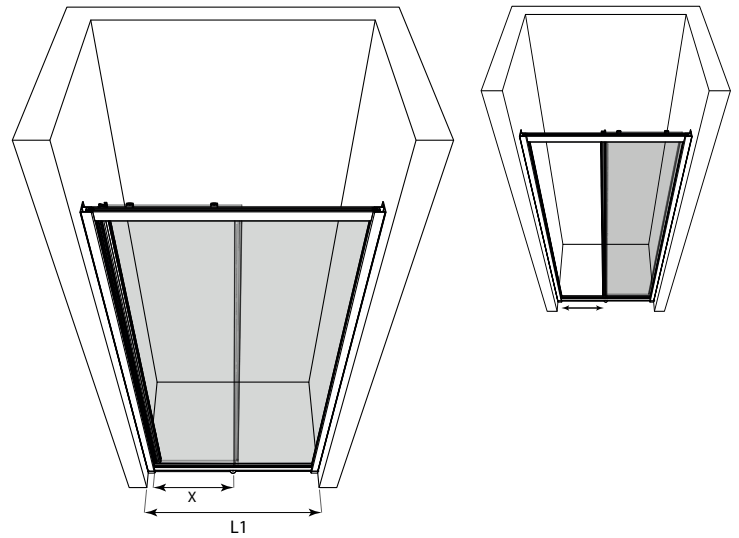

Tilanjakajan vakiokorkeus on 1950. Tilanjakajan leveys on säädettävissä 100mm suuremmaksi mitasta L1 tuotteen mukana tulevilla listoilla. Ilmoita oven kätsisyys tilattaessa maito- tai chinchillalasisista tuotetta.

Asennusvaiheessa voidaan päättää asennetaanko tuote oven kohdalla olevalla kynnyksellä vai ilman. Ilman kynnystä ovesta on esteetön kulku, vastaavasti kynnyksellä saavutetaan parempi vedenpito.

Tuote voidaan valmistaa vakiomittojen sijaan myös erikoismitoin. Saatavilla olevat lisävarusteet ja tekniset tiedot löydät kuvaston Teknisiä tietoja -osiosta.

Tarkemmat hinta- ja toimitusaikatiedot