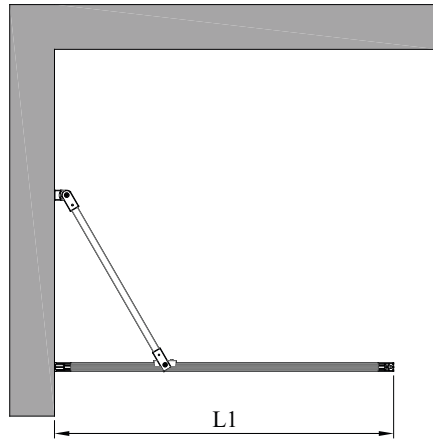

BLÄK 800

kiinteä suihkuseinä

kiinteä suihkuseinä suojaa suihkun vieressä olevaa tilaa ja kalusteita vesiroiskeilta. kiinteä suihkuseinä on tukeva ja sillä voidaan rajata vettä tehokkaasti.

lasin yläreunaan kiinnitettävä vinotuki voidaan korvata pitkällä, suoraan kulmaan asennettavalla sivutuella. sivutukea voidaan käyttää pyyhkeen kuivatukseen tai suihkuverhotankona.

leveysasetukset			
leveys (L1)	#M		
697	B		
797	D		
897	F		
erikoismitta	0		
materiaalivaihtoehdot			
rungon väri	#R	lasin väri	#L
musta	9	kirkas	1
		maito	6

suihkuseinän vakiokorkeus on 1950.

tuoteavaimet 800-RL-M