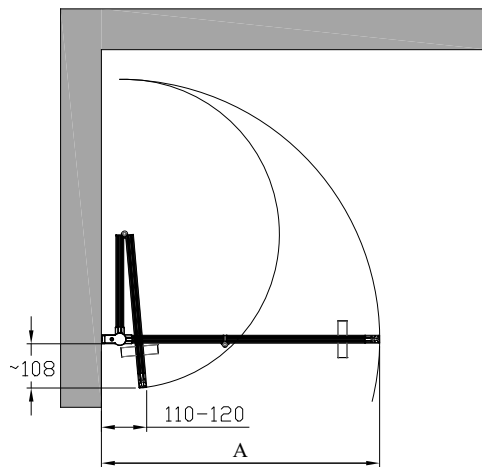

## taittuva suihkuseinä

taittuva suihkuseinä suojaa suihkun vieressä olevaa tilaa ja kalusteita vesiroiskeilta. kun suihku ei ole käytössä suihkuseinä voidaan taittaa pieneen tilaan rakennuksen seinää vasten suihkutilan sisäpuolelle.

suihkuseinä kääntyy molempiin suuntiin 90 astetta ja varustetaan säädettävällä keskityksellä. keskitys pyrkii palauttamaan suihkuseinän takaisin auki ja kiinni -asentoihin. uloin lasi kääntyy lisäksi 180 astetta sisempään lasiin nähden jolloin lasit taittuvat toisiaan vasten suihkutilan sisäpuolelle.

leveysasetukset			
leveys (L1)	#M		
581	1		
681	2		
781	3		
erikoismitta	0		
materiaalivaihtoehdot			
rungon väri	#R	lasin väri	#L
musta	9	kirkas	1
		maito	6

suihkuseinän vakiokorkeus on 1950.

tuoteavaimet 881-RL-M