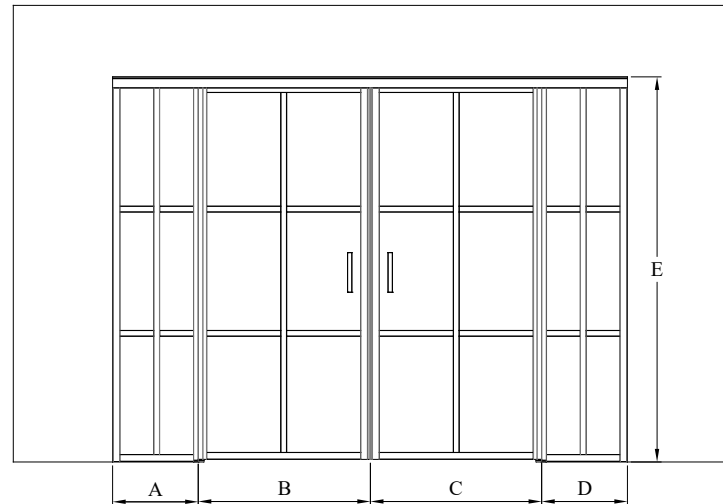

erikoismitat

hinta
3160 €

toimitusaika
20 pv