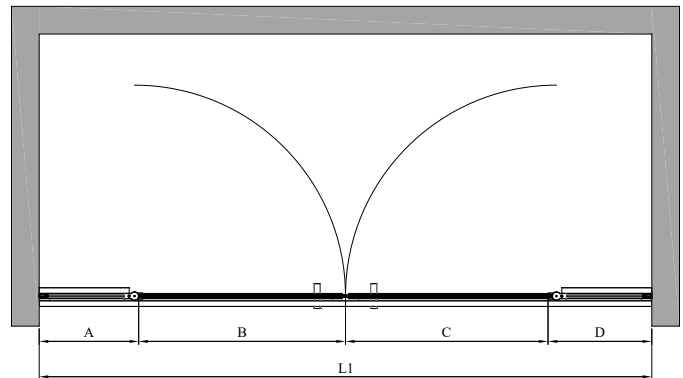

erikoismitat

hinta
3160 €

toimitusaika
20 pv