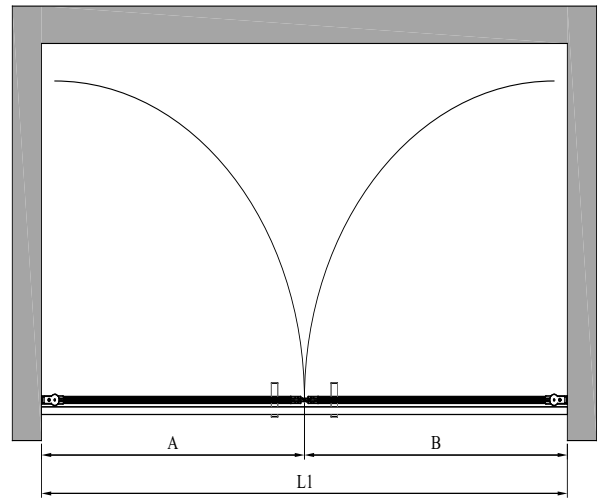

BLÄK 780

pariovi

ovent aukeavat ulospäin 90 astetta ja varustetaan säädettävällä keskityksellä. keskitys pyrkii palauttamaan oven takaisin auki ja kiinni -asentoihin.

leveysasetukset		
A max	B max	C max
915	915	2250