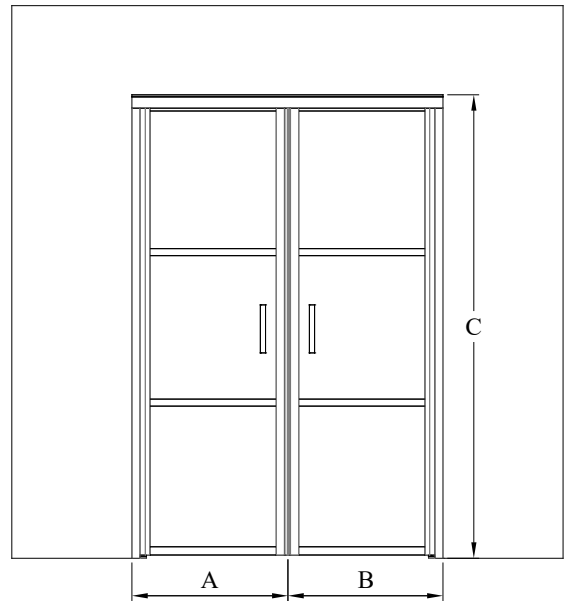

BLÄK 780

pariovi

ovent aukeavat ulospäin 90 astetta ja varustetaan säädettävällä keskityksellä. keskitys pyrkii palauttamaan oven takaisin auki ja kiinni -asentoihin.

leveysasetukset		
A max	B max	C max
915	915	2250

materiaalivaihtoehdot			
rungon väri	#R	lasin väri	#L
musta	9	kirkas	1
		maito	6

tuote valmistetaan mittojen mukaan. tilattaessa ilmoita mitat A, B ja C.

tuoteavaimet 780-RL-00 korvaa tuoteavaimen kirjaimet #R ja #L taulukon numeroilla saadaksesi tuotevaihtoehdon tuotenumeron.