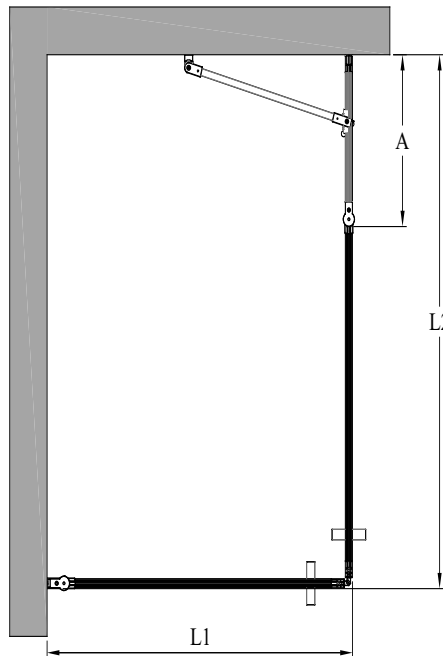

BLÄK 768

suihkunurkka kääntyvillä ovilla joista toisessa kiinteä osa

suihkunurkka koostuu kääntyvästä ovesta ja kiinteästä seinästä johon on sarakoitu toinen kääntyvä ovi. tuote soveltuu hyvin suihkukulmaan, jonka vieressä on kaluste. kiinteä seinä voidaan mitoittaa kalusteen syvyyden mukaan niin, että avattaessa ovi ei törmää kalusteeseen. ovet voidaan mitoittaa symmetrisesti tai niin, että ovet ovat eri kokoiset. kun suihku ei ole käytössä, ovet voidaan kääntää rakennuksen seinien suuntaisesti.

ovet kääntyvät molempiin suuntiin 90 astetta ja varustetaan säädettävillä keskityksillä. keskitys pyrkii palauttamaan ovet takaisin auki ja kiinni -asentoihin. magneettitiivistepari pitää ovet tiiviisti suljettuna suihkun aikana.

leveysasetukset

kääntyvän sivun leveys (L1)	#M (L1)	kääntyvän sivun leveys (L2)	kiinteä osa (A)	#NN (L2)
717	4	717	260	12
817	5	717	360	21
917	6	817	260	13
		817	360	22
		817	460	31
		917	360	23
		917	460	32
		1017	460	33
erikoismitta	0	erikoismitta	-	00
materiaalivaihtoehdot				
rungon väri	#R	lasin väri	#L	
musta	9	kirkas	1	
		maito	6	

suihkunurkan vakiokorkeus on 1950. sivujen L1 ja L2 mitat voidaan valita toisistaan riippumatta ja sivut ovat käännettävissä myös toisin päin kuin pohjakuvasa.

tuoteavaimet 768-RL-MNN korvaa tuoteavaimen kirjaimet #R, #L, #M ja #NN taulukon numeroilla saadaksesi tuotevaihtoehdon tuotenumeron.