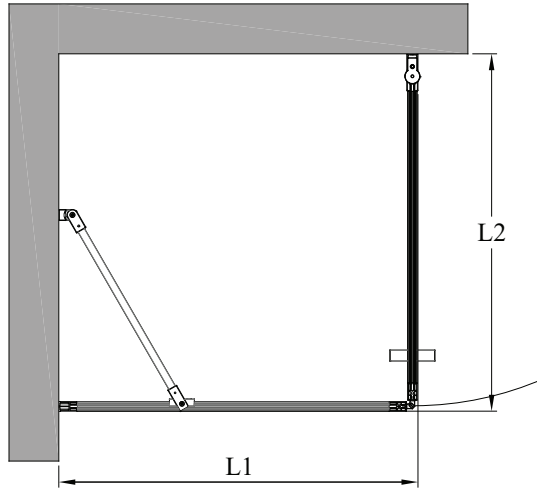

BLÄK 765

suihkunurkka kiinteällä seinällä ja kääntyvällä ovela

suihkunurkka koostuu kiinteästä seinästä ja kääntyvästä ovesta. tuote soveltuu hyvin suihkukulmaan, jonka vieressä on kaluste. kiinteä seinä ja ovi voidaan mitoittaa niin, että kiinteä suojaa kalustetta ja ovi on vapaaksi jäävän kulkutilan levyinen.

ovi aukeaa ulospäin 90 astetta ja varustetaan säädettävällä keskityksellä. keskitys pyrkii palauttamaan oven takaisin auki ja kiinni -asentoihin. magneettitiivistepari pitää oven tiiviisti suljettuna suihkun aikana.

leveysasetukset

| kiinteän sivun leveys (L1) | #M (L1) | kääntyvän sivun leveys (L2) | #N (L2) |
|----------------------------|---------|-----------------------------|---------|
| 719 | B | 717 | 4 |
| 819 | D | 817 | 5 |
| 919 | F | 917 | 6 |
| erikoismitta | 0 | erikoismitta | 0 |

materiaalivaihtoehdot

| rungon väri #R | lasin väri #L |
|----------------|---------------|
| musta 9 | kirkas 1 |
| | maito 6 |

suihkunurkan vakiokorkeus on 1950. sivujen L1 ja L2 mitat voidaan valita toisistaan riippumatta ja sivut ovat käännettävissä myös toisin päin kuin pohjakuvassa.