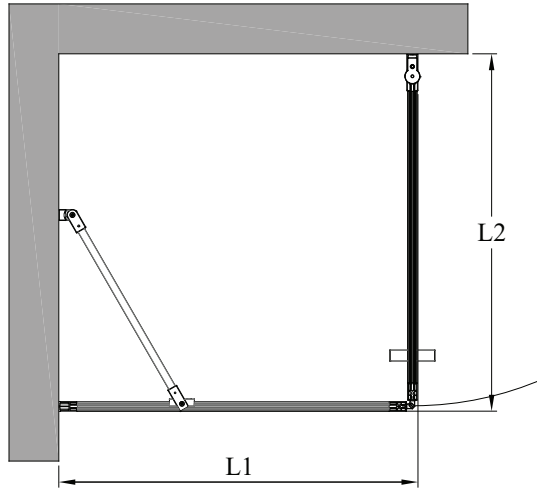

BLÄK 755

suihkunurkka kiinteällä seinällä ja kääntyvällä ovelta

suihkunurkka koostuu kiinteästä seinästä ja kääntyvästä ovesta. tuote soveltuu hyvin suihkukulmaan, jonka vieressä on kaluste. kiinteä seinä ja ovi voidaan mitoittaa niin, että kiinteä suojaa kalustetta ja ovi on vapaaksi jäävän kulkutilan levyinen.

ovi aukeaa ulospäin 90 astetta ja varustetaan säädettävällä keskityksellä. keskitys pyrkii palauttamaan oven takaisin auki ja kiinni -asentoihin. magneettitiivistepari pitää oven tiiviisti suljettuna suihkun aikana.

leveysasetukset

kiinteän sivun leveys (L1)	#M (L1)	kääntyvän sivun leveys (L2)	#N (L2)
719	B	717	4
819	D	817	5
919	F	917	6
erikoismitta	0	erikoismitta	0

materiaalivaihtoehdot

rungon väri #R	lasin väri #L
musta 9	kirkas 1
	maito 6

suihkunurkan vakiokorkeus on 1950. sivujen L1 ja L2 mitat voidaan valita toisistaan riippumatta ja sivut ovat käännettävissä myös toisin päin kuin pohjakuvassa.

tuoteavaimet 755-RL-MN korvaa tuoteavaimen kirjaimet #R, #L, #M ja #N taulukon numeroilla saadaksesi tuotevaihtoehdon tuotenumeron.