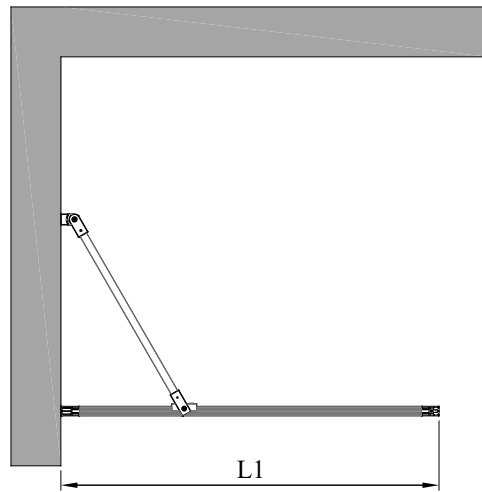

BLÄK 737

kiinteä suihkuseinä

kiinteä suihkuseinä suojaa suihkun vieressä olevaa tilaa ja kalusteita vesiroiskeilta. kiinteä suihkuseinä on tukeva ja sillä voidaan rajata vettä tehokkaasti.

lasin yläreunaan kiinnitettävä vinotuki voidaan korvata pitkällä, suoraan kulmaan asennettavalla sivutuella. sivutukea voidaan käyttää pyyhkeen kuivatukseen tai suihkuverhotankona.

leveysasetukset			
leveys (L1)	#M		
697	B		
797	D		
897	F		
erikoismita	0		
materiaalivaihtoehdot			
rungon väri	#R	lasin väri	#L
musta	9	kirkas	1
		maito	6

suihkuseinän vakiokorkeus on 1950.

tuoteavaimet 737-RL-M