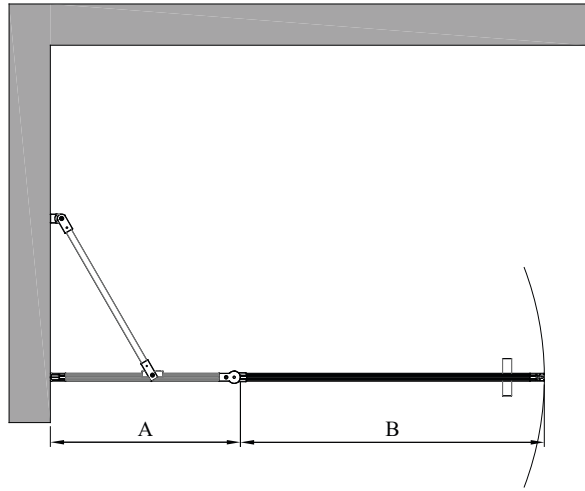

## kääntyvä suihkuseinä kiinteällä osalla

kiinteästä osasta ja siihen saranoidusta kääntyvästä osasta koostuva suihkuseinä suojaa suihkun vieressä olevaa tilaa ja kalusteita vesiroiskeilta. kiinteä osa rajaa tehokkaasti vettä ja kun suihku ei ole käytössä kääntyvä osa voidaan kääntää sivuun. kiinteän ja kääntyvän osan yhdistelmän ansiosta suihkuseinä voidaan mitoittaa ahtaissakin tiloissa niin, ettei kääntyvä osa törmää muihin kalusteisiin.

suihkuseinän kääntyvä osa kääntyy molempiin suuntiin 90 astetta ja varustetaan säädettävällä keskityksellä. keskitys pyrkii palauttamaan kääntyvän osan takaisin auki ja kiinni -asentoihin.

### leveysasetukset

leveys (L1)	kiinteä osa (A)	#MM
595	260	11
695	260	12
695	360	21
795	260	13
795	360	22
795	460	31
895	360	23
895	460	32
995	460	33

erikoismitat - 00

### materiaalivaihtoehdot

rungon väri	#R	lasin väri	#L
musta	9	kirkas	1
		maito	6

suihkuseinän vakiokorkeus on 1950.

tuoteavaimet 736-RL-MM

korvaa tuoteavaimen kirjaimet #R, #L ja #MM taulukon numeroilla saadaksesi tuotevaihtoehdon tuotenumeron.