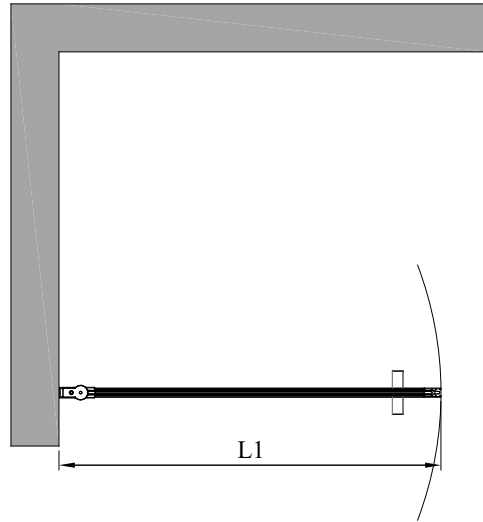

## kääntyvä suihkuseinä

kääntyvä suihkuseinä suojaa suihkun vieressä olevaa tilaa ja kalusteita vesiroiskeilta. kun suihku ei ole käytössä suihkuseinä voidaan kääntää rakennuksen seinää vasten.

suihkuseinä kääntyy molempiin suuntiin 90 astetta ja varustetaan säädettävällä keskityksellä. keskitys pyrkii palauttamaan suihkuseinän takaisin auki ja kiinni -asentoihin.

leveysasetukset			
leveys (L1)	#M		
695	4		
795	5		
895	6		
erikoismita	0		
materiaalivaihtoehdot			
rungon väri	#R	lasin väri	#L
musta	9	kirkas	1
		maito	6

suihkuseinän vakiokorkeus on 1950.

tuoteavaimet 735-RL-M,  
korvaa tuoteavaimen kirjaimet #R, #L ja #M taulukon numeroilla  
saadaksesi tuotevaihtoehdon tuotenumeron.