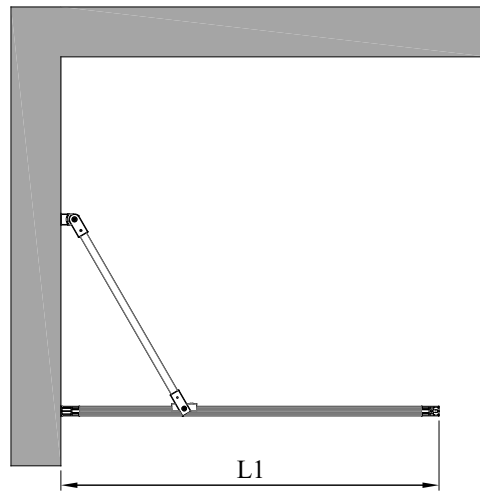

BLÄK 734

kiinteä suihkuseinä

kiinteä suihkuseinä suojaa suihkun vieressä olevaa tilaa ja kalusteita vesiroiskeilta. kiinteä suihkuseinä on tukeva ja sillä voidaan rajata vettä tehokkaasti.

lasin yläreunaan kiinnitettävä vinotuki voidaan korvata pitkällä, suoraan kulmaan asennettavalla sivutukea. sivutukea voidaan käyttää pyyhkeen kuivatukseen tai suihkuverhotankona.

leveysasetukset			
leveys (L1)	#M		
697	B		
797	D		
897	F		
erikoismita	0		
materiaalivaihtoehdot			
rungon väri	#R	lasin väri	#L
musta	9	kirkas	1
		maito	6

suihkuseinän vakiokorkeus on 1950.

tuoteavaimet 734-RL-M, korvaa tuoteavaimen kirjaimet #R, #L ja #M taulukon numeroilla saadaksesi tuotevaihtoehdon tuotenumeron.