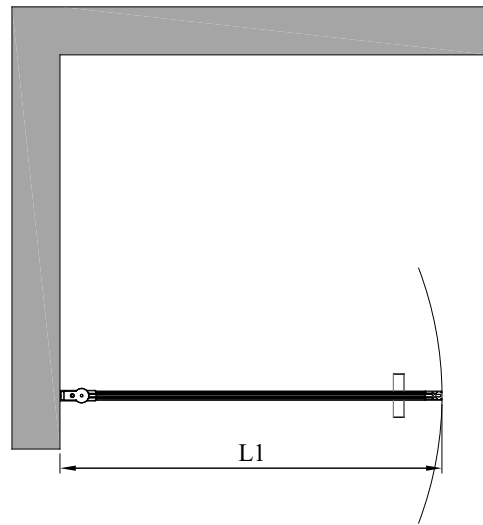

## kääntyvä suihkuseinä

kääntyvä suihkuseinä suojaa suihkun vieressä olevaa tilaa ja kalusteita vesiroiskeilta. kun suihku ei ole käytössä suihkuseinä voidaan kääntää rakennuksen seinää vasten.

suihkuseinä kääntyy molempiin suuntiin 90 astetta ja varustetaan säädettävällä keskityksellä. keskitys pyrkii palauttamaan suihkuseinän takaisin auki ja kiinni -asentoihin.

leveysasetukset			
leveys (L1)	#M		
695	4		
795	5		
895	6		
erikoismita	0		
materiaalivaihtoehdot			
rungon väri	#R	lasin väri	#L
musta	9	kirkas	1
		maito	6

suihkuseinän vakiokorkeus on 1950.

tuoteavaimet 732-RL-M,  
korvaa tuoteavaimen kirjaimet #R, #L ja #M taulukon numeroilla  
saadaksesi tuotevaihtoehdon tuotenumeron.