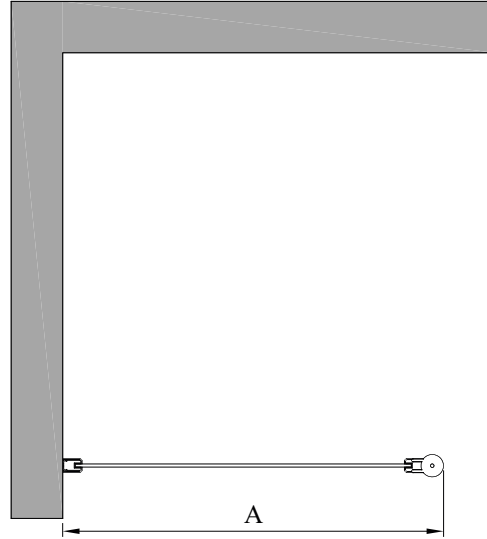

WALL 112

suihkuseinä kiinteällä etutolpalla

suihkuseinä suojaa suihkun vieressä olevaa tilaa ja kalusteita vesiroiskeilta. etutolpalla varustettu suihkuseinä on erityisen tukeva.

tuotteeseen on lisävarusteena saatavilla suora verhokisko ja verhokaari (sisältää koukut ja kannattimet). verhokiskon ja -kaaren toinen pää kiinnitetään rakennuksen seinään, toinen pää voidaan kiinnittää suihkuseinään tai toiseen rakennuksen seinään.

leveysasetukset			
leveys (A)	#MM	leveys (A)	#MM
290	29	640	64
340	34	690	69
390	39	740	74
440	44	790	79
490	49	840	84
540	54	890	89
590	59	940	94
		erikoismitta	00
materiaalivaihtoehdot			
rungon väri	#R	lasin väri	#L
valkoinen	6	kirkas	1
kiiltävä	7	savu	2
harmaa	8	chinchilla	3
musta	9	maito	6

suihkuseinän vakiokorkeus on 1900. maksimi huonekorkeus on 2500.

tuotevain 112 RL 00MM
korvaa tuoteavaimen kirjaimet #R, #L ja #MM taulukon numeroilla
saadaksesi tuotevaihtoehdon tuotenumeron.

	hinta	toimitusaika
vakiomitat	280 €	10 pv
erikoismitat	350 €	20 pv