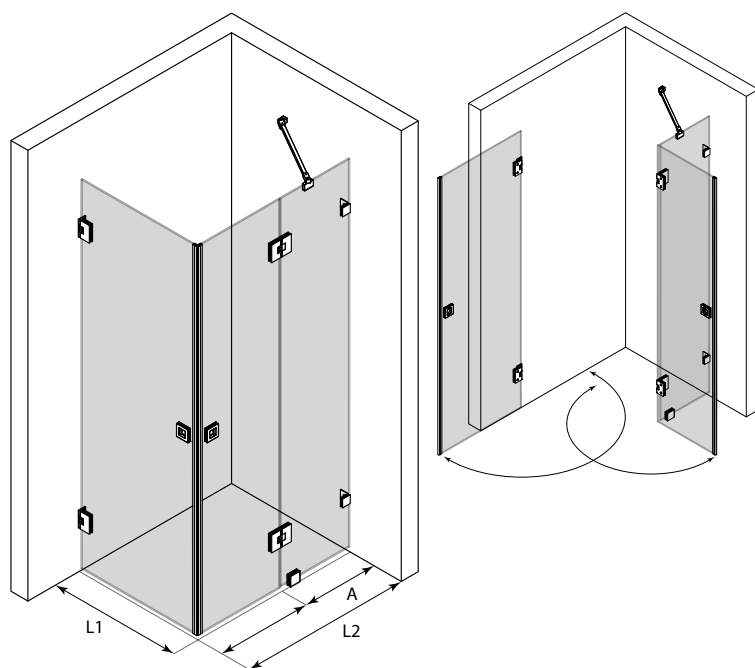

VETRO 545

suihkunurkka kääntyvillä ovilla joista toisessa kiinteä osa

suihkunurkka koostuu kääntyvästä ovesta ja kiinteästä seinästä johon on saranoitu toinen kääntyvä ovi. tuote soveltuu hyvin suihkukulmaan, jonka vieressä on kaluste. kiinteä seinä voidaan mitoittaa kalusteen syvyyden mukaan niin, että avattaessa ovi ei törmää kalusteeseen. ovet voidaan mitoittaa symmetrisesti tai niin, että ovet ovat eri kokoiset. kun suihku ei ole käytössä, ovet voidaan kääntää rakennuksen seinien suuntaisesti.

ovet kääntyvät molempiin suuntiin 90 astetta ja varustetaan säädettävillä keskityksillä. keskitys pyrkii palauttamaan ovet takaisin auki ja kiinni -asentoihin. magneettitiivistepari pitää ovet tiiviisti suljettuna suihkun aikana.

leveysasetukset				
kääntyvän sivun leveys (L1)	#M (L1)	kääntyvän sivun leveys (L2)	kiinteä osa (A)	#NN (L2)
702	A	703	305	24
802	C	803	305	26
902	E	803	405	44
		903	305	28
		903	405	46
		903	505	64
		1003	405	48
		1003	505	66
		1103	505	68
erikoismitta	0	erikoismitta	-	00
materiaalivaihtoehdot				
rungon väri #R		lasin väri #L		
kromi	2	kirkas	1	
messinki	5			
musta	9			

suihkunurkan vakiokorkeus on 2000. sivujen L1 ja L2 mitat voidaan valita toisistaan riippumatta ja sivut ovat käännettävissä myös toisin päin kuin pohjakuvassa.

tuoteavain 545-RL-MNN korvaa tuoteavaimen kirjaimet #R, #L, #M ja #NN taulukon numeroilla saadaksesi tuotevaihtoehdon tuotenumeron.