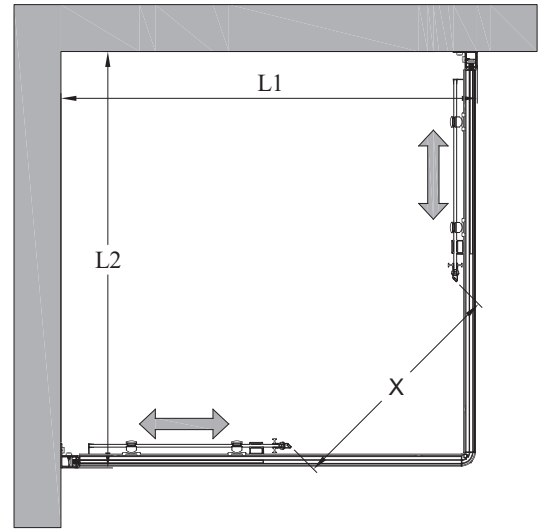

GLISSE 411

suihkunurkka kiinteillä seinillä ja liukuvilla ovilla

suihkunurkka koostuu kahdesta kiinteästä seinästä ja kahdesta liukuvasta ovesta. tuote soveltuu hyvin suihkukulmaan, jonka ulkopuolella on kalusteita molemmin puolin ja jossa ovet eivät mahdu aukeamaan ulos- tai sisäänpäin. ovet liukuvat kiinteiden seinien taakse jolloin ne eivät vaadi tilaa avautuakseen. kiinteät seinät ja oviaukko voidaan mitoittaa niin, että kiinteät suojaavat kalusteita ja oviaukko on vapaaksi jäävän kulkutilan levyinen.

ovet liukuvat kiinteiden osien taakse ovien yläreunoihin asennettavien laakeripyörästöjen varassa. ovien alaosat kulkevat alaliukukiskon ohjainurassa. magneettitiiviste pitää ovet tiiviisti suljettuna suihkun aikana. ovet varustetaan pitkällä, koko lasin korkuisilla profiilivetimillä.

leveysasetukset

leveys (L1)	leveys (L2)	kulkuaukko (X)	#MM	leveys (L1)	leveys (L2)	kulkuaukko (X)	#MM
688	688	356	11	788	838	427	34
688	738	356	12	788	888	464	35
688	788	393	13	788	938	464	36
688	838	393	14	788	988	498	37
688	888	433	15	838	838	427	44
688	938	433	16	838	888	464	45
688	988	476	17	838	938	464	46
738	738	356	22	838	988	498	47
738	788	393	23	888	888	498	55
738	838	393	24	888	938	498	24
738	888	433	25	888	988	532	25
738	938	433	26	938	938	498	26
738	988	476	27	938	988	532	27
788	788	427	33	988	988	532	77
erikoismitta			00	erikoismitta			00

suihkunurkan vakiokorkeus on 1950. sivujen L1 ja L2 mitat ovat valittavissa toisistaan riippumatta ja sivut ovat käännettävissä myös toisin päin kuin pohjakuvassa.

tuoteavain 411-RL-MM korvaa tuoteavaimen kirjaimet #R, #L ja #MM taulukon numeroilla saadaksesi tuotevaihtoehdon tuotenumeron.