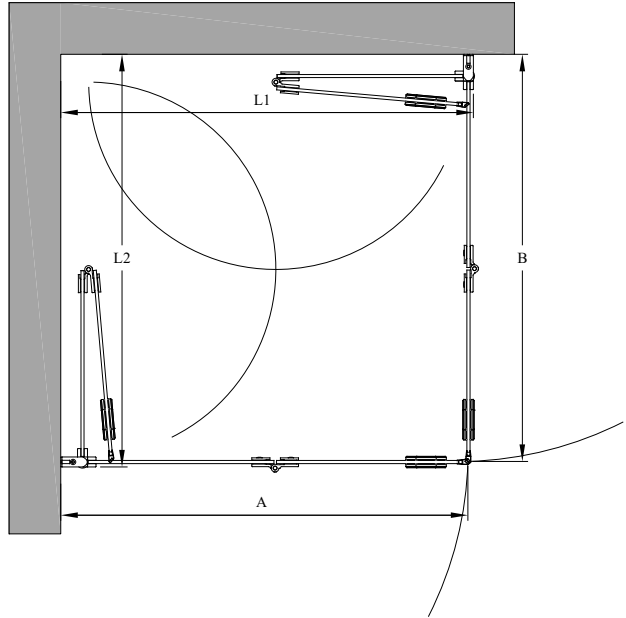

FORMA 376

suihkunurkka taittuvilla ovilla

suihkunurkka koostuu kahdesta taittuvasta ovesta. tuote soveltuu hyvin suihkukulmaan, jossa ovet eivät välttämättä mahdu kunnolla avautumaan ulospäin. taittuva ovi ei vaadi avautuakseen tilaa suihkutilan ulkopuolelta vaan ovi kääntyy taittaen suihkutilan sisään niin, että ovilasit laskostuvat pieneen tilaan rakennuksen seinää vasten. ovet voidaan mitoittaa symmetrisesti tai niin, että ovet ovat eri kokoiset. kun suihku ei ole käytössä, ovet voidaan kääntää rakennuksen seiniä vasten.

ovet kääntyvät molempiin suuntiin 90 astetta ja varustetaan säädettävillä keskityksillä. keskitys pyrkii palauttamaan ovet takaisin auki ja kiinni -asentoihin. uloimmat lasit kääntyvät lisäksi 180 astetta sisempiin lasiin nähden jolloin ovien lasit taittuvat toisiaan vasten suihkutilan sisäpuolelle. magneettivedinpari pitää ovet tiiviisti suljettuna suihkun aikana.

leveysasetukset	
taittuvan sivun leveys (L1/L2)	#M (L1/L2)
708	2
758	6
808	3
858	7
908	4
erikoismita	0

materiaalivaihtoehdot			
rungon väri	#R	lasin väri	#L
valkoinen	6	kirkas	1
harmaa	8	reeded	4
musta	9	maito	6

suihkunurkan vakiokorkeus on 2025. sivujen L1 ja L2 mitat voidaan valita toisistaan riippumatta.

tuoteavain 376-RL-MM

korvaa tuoteavaimen kirjaimet #R, #L ja #M taulukon numeroilla saadaksesi tuotevaihtoehdon tuotenumeron.