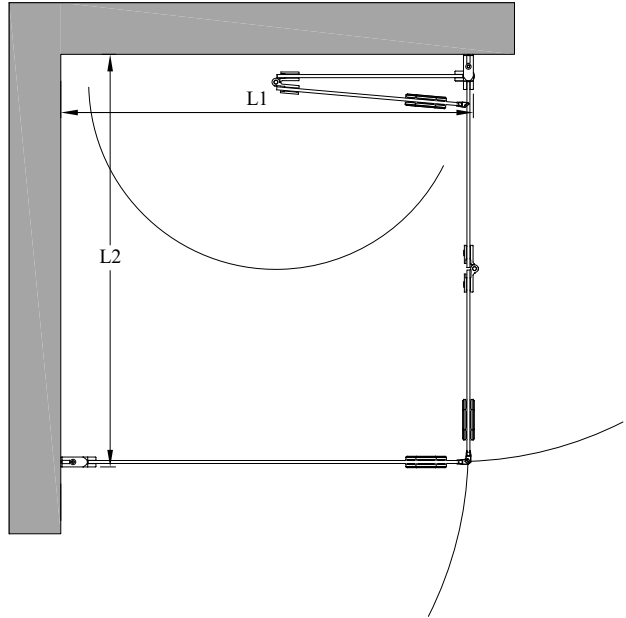

## suihkunurkka kääntyvillä ovilla

suihkunurkka koostuu kääntyvästä ovesta ja taittuvasta ovesta. tuote soveltuu hyvin suihkukulmaan, jossa ovet eivät välttämättä mahdu kunnolla avautumaan ulospäin molemmin puolin. taittuva ovi ei vaadi avautuakseen tilaa suihkutilan ulkopuolelta vaan ovi kääntyy taittaen suihkutilan sisään niin, että ovisiivut laskostuvat pieneen tilaan rakennuksen seinää vasten. ovet voidaan mitoittaa symmetrisesti tai niin, että ovet ovat eri kokoiset. kun suihku ei ole käytössä, ovet voidaan kääntää rakennuksen seinää vasten.

ovet kääntyvät molempiin suuntiin 90 astetta ja varustetaan säädettävillä keskityksillä. keskitys pyrkii palauttamaan ovet takaisin auki ja kiinni -asentoihin. taittuvan oven uloin lasi kääntyy lisäksi 180 astetta sisempään lasiin nähden jolloin oven lasit taittuvat toisiaan vasten suihkutilan sisäpuolelle. magneettivedinpari pitää ovet tiiviisti suljettuna suihkun aikana.

suihkunurkan vakiokorkeus on 2025. sivujen L1 ja L2 mitat voidaan valita toisistaan riippumatta ja sivut ovat käännettävissä myös toisinpäin kuin pohjakuvassa.

tuoteavain 373-RL-MN korvaa tuoteavaimen kirjaimet #R, #L, #M ja #N taulukon numeroilla saadaksesi tuotevaihtoehdon tuotenumeron.