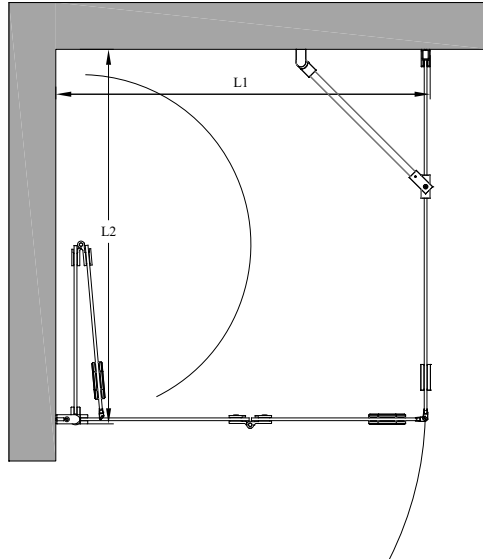

FORMA 369

kääntyvä suihkuseinä

suihkunurkka koostuu kiinteästä seinästä ja taittuvasta ovesta. tuote soveltuu hyvin suihkukulmaan, jonka ulkopuolella toisella sivulla on kaluste ja toisellakin sivulla tila on ahdas niin, että ovi ei välttämättä mahdu kunnolla avautumaan ulospäin. taittuva ovi ei vaadi avautuakseen tilaa suihkutilan ulkopuolelta vaan ovi kääntyy taittaen suihkutilan sisään niin, että ovilasin laskostuvat pieneen tilaan rakennuksen seinää vasten. kiinteä seinä ja ovi voidaan mitoittaa niin, että kiinteä suojaa kalustetta ja ovi on vapaaksi jäävän kulkutilan levyinen.

ovi kääntyy molempiin suuntiin 90 astetta ja varustetaan säädettävällä keskityksellä. keskitys pyrkii palauttamaan oven takaisin auki ja kiinni -asentoihin. uloin lasi kääntyy lisäksi 180 astetta sisempään lasiin nähden jolloin lasit taittuvat toisiaan vasten suihkutilan sisäpuolelle. magneettivedinpari pitää oven tiiviisti suljettuna suihkun aikana.

leveysasetukset

kiinteän sivun leveys (L1)	#M (L1)	taittuvan sivun leveys (L2)	#N (L2)
702	7	708	2
752	8	758	6
802	9	808	3
852	A	858	7
902	B	908	4
erikoismitta	0	erikoismitta	0

materiaalivaihtoehdot

rungon väri #R	lasin väri #L
valkoinen 6	kirkas 1
harmaa 8	reeded 4
musta 9	maito 6

suihkunurkan vakiokorkeus on 2025. sivujen L1 ja L2 mitat voidaan valita toisistaan riippumatta ja sivut ovat käännettävissä myös toisin päin kuin pohjakuvassa.

tuoteavain 369-RL-MN

korvaa tuoteavaimen kirjaimet #R, #L, #M ja #N taulukon numeroilla saadaksesi tuotevaihtoehdon tuotenumeron.