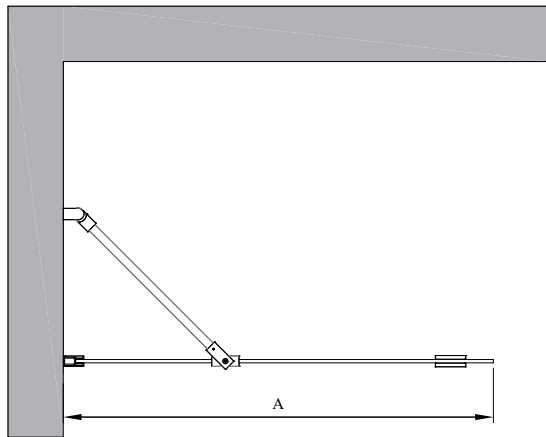

## kiinteä suihkuseinä

kiinteä suihkuseinä suojaa suihkun vieressä olevaa tilaa ja kalusteita vesiroiskeilta. kiinteä suihkuseinä on tukeva ja sillä voidaan rajata vettä tehokkaasti.

lasin yläreunaan kiinnitettävä vinotuki voidaan korvata pitkällä, suoraan kulmaan asennettavalla sivutukea. sivutukea voidaan käyttää pyyhkeen kuivatukseen tai suihkuverhotankona.

### leveysasetukset

leveys (A)	#M	leveys (A)	#M
380	1	680	7
430	2	730	8
480	3	780	9
530	4	830	A
580	5	880	B
630	6		

erikoismitta 0

### materiaalivaihtoehdot

rungon väri #R	lasin väri #L
valkoinen 6	kirkas 1
harmaa 8	reeded 4
musta 9	maito 6

suihkuseinän vakiokorkeus on 2025.

tuoteavain 301-RL-M

korvaa tuoteavaimen kirjaimet #R, #L ja #M taulukon numeroilla saadaksesi tuotevaihtoehdon tuotenumeron.