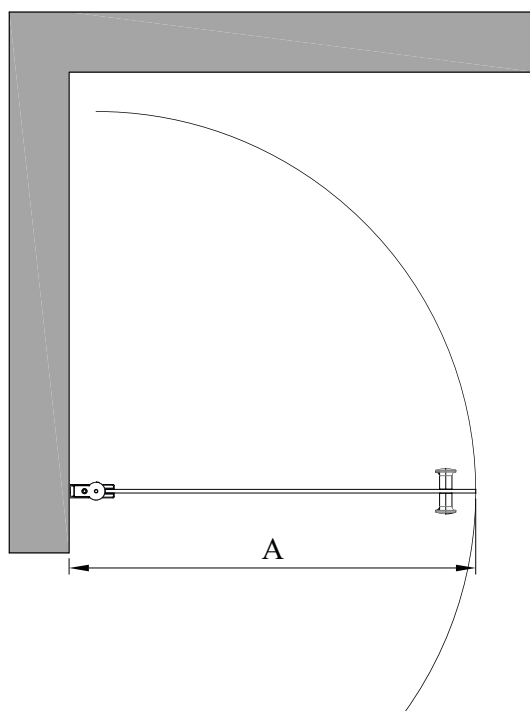

EXPRESS 812

kääntyvä suihkuseinä

kääntyvä suihkuseinä suojaa suihkun vieressä olevaa tilaa ja kalusteita vesiroiskeilta, kun suihku ei ole käytössä suihkuseinä voidaan kääntää rakennuksen seinää vasten. suihkuseinä kääntyy molempiin suuntiin 90 astetta ja varustetaan säädettävällä keskityksellä. keskitys pyrkii palauttamaan suihkuseinän takaisin auki ja kiinni -asentoihin.

suihkuseinä kiinnitetään rakennuksen seinään seinäkiinnitysprofiililla. asennuskorkeus on vapaasti valittavissa. asentamalla tuote lähelle lattiaa ja kiinnittämällä lasin alareunaan laahustiiviste (vakiovaruste) voidaan veden kulkua rajoittaa.

tuotteessa on vakiovarusteena 28mm korkea laahustiiviste. lisävarusteena on saatavilla 50mm korkea laahustiiviste suihkutiloihin, joissa lattiakaadot ovat normaalia suuremmat. laahustiivisteiden pituus on 1000mm ja se katkaistaan sopivan mittaiseksi paikan päällä.

tuotteen vedenpitoa voidaan parantaa asentamalla oven alle kynnyksiprofiili. kynnyksiprofiili sahataan paikan päällä sopivaan mittaan ja asennetaan lattiaan liimaamalla. muotoillun kynnyksen korkeus on 10mm ja leveys 16mm.