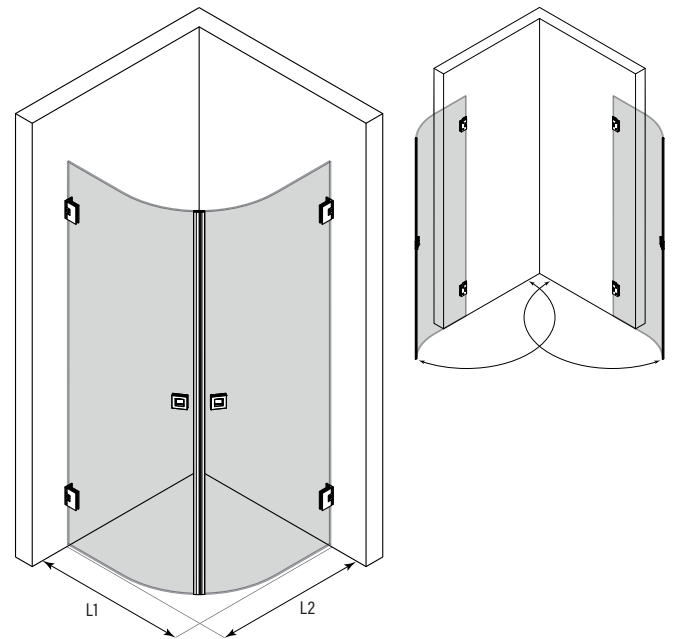

Hinta

Toimitusaika

vakiomitat

1400 €

10 pv

HIETAKARI®

20 vuoden takuu