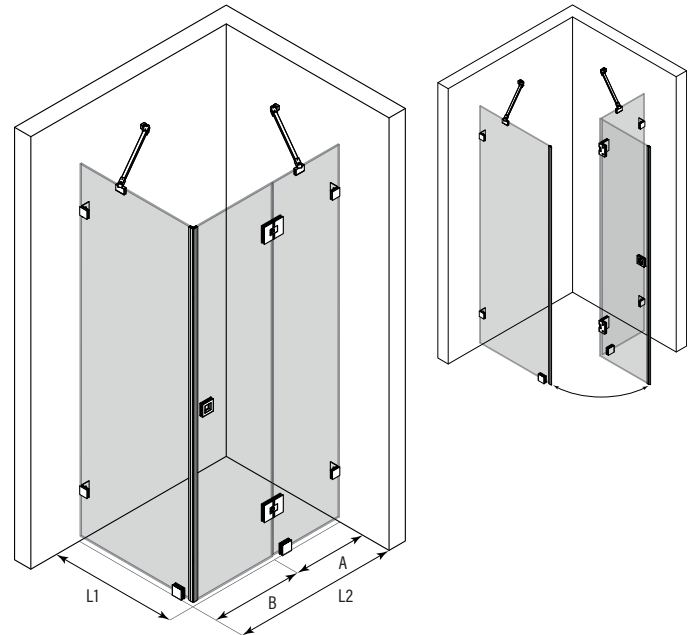

Suihkunurkka kiinteällä seinällä ja kääntyvällä ovelta jossa kiinteä osa

Suihkunurkka koostuu kahdesta kiinteästä seinästä joista toiseen on saranoitu ovi. Tuote soveltuu hyvin suihkululmaan, jonka ulkopuolella on kalusteita molemmin puolin. Kiinteät seinät voidaan mitoittaa kalusteiden syvyyksien mukaan niin, että avattaessa ovi ei törmää kalusteisiin.

Ovi aukeaa ulospäin 90 astetta ja varustetaan säädettävällä keskityksellä. Keskitys pyrkii palauttamaan oven takaisin auki ja kiinni -asentoihin. Magneettitiivistepari pitää oven tiiviisti suljettuna suihkun aikana.

Kokovaihtoehdot

kiinteän sivun leveys		kääntyvän sivun leveys	kiinteä osa	
(L1)	M	(L2)	(A)	NN
700	A	703	305	24
800	C	803	305	26
900	E	803	405	44
		903	305	28
		903	405	46
		903	505	64
		1003	405	48
		1003	505	66
		1103	505	68

Väri vaihtoehdot

runгон väri	R	lasin väri	L
kromi	2	kirkas	1
messinki	5		
musta	9		

Suihkuseinän vakiokorkeus on 2000.

Tuoteavain 542-RL-MNN

korvaa tuoteavaimen kirjaimet #R, #L, #M ja #NN taulukon numeroilla saadaksesi tuotevaihtoehdon tuotenumeron.