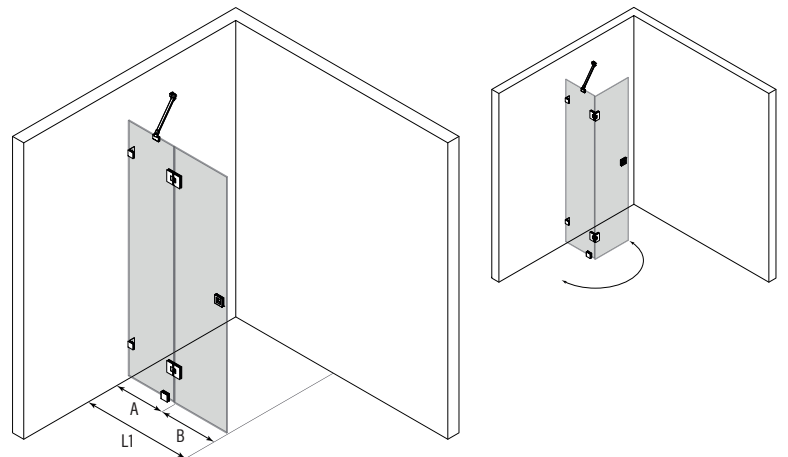

Kääntyvä suihkuseinä kiinteällä osalla

Kiinteästä osasta ja siihen saranoidusta kääntyvästä osasta koostuva suihkuseinä suojaa suihkun vieressä olevaa tilaa ja kalusteita vesiroiskeilta. Kiinteä osa rajaa tehokkaasti vettä ja kun suihku ei ole käytössä kääntyvä osa voidaan kääntää sivuun. Kiinteän ja kääntyvän osan yhdistelmän ansiosta suihkuseinä voidaan mitoittaa ahtaissakin tiloissa niin, ettei kääntyvä osa törmää muihin kalusteisiin.

Suihkuseinän kääntyvä osa kääntyy molempiin suuntiin 90 astetta ja varustetaan säädettävällä keskityksellä. Keskitys pyrkii palauttamaan kääntyvän osan takaisin auki ja kiinni -asentoihin.

leveysasetukset

leveys (L1)	kiinteä osa (A)	MM
681	305	24
781	305	26
781	405	44
881	305	28
881	405	46
881	505	64
981	405	48
981	505	66
1081	505	68

materiaalivaihtoehdot

rungon väri	R	lasin väri	L
kromi	2	kirkas	1
messinki	5		
musta	9		

Suihkuseinän vakikorkeus on 2000. Tuote voidaan valmistaa vakiomittojen sijaan myös erikoismitoin.

Tuoteavain 514 RL 00MM

Korvaa tuoteavaimen kirjaimet #R, #L ja #MM taulukon numeroilla saadaksesi tuotevaihtoehdon tuotenumeron.