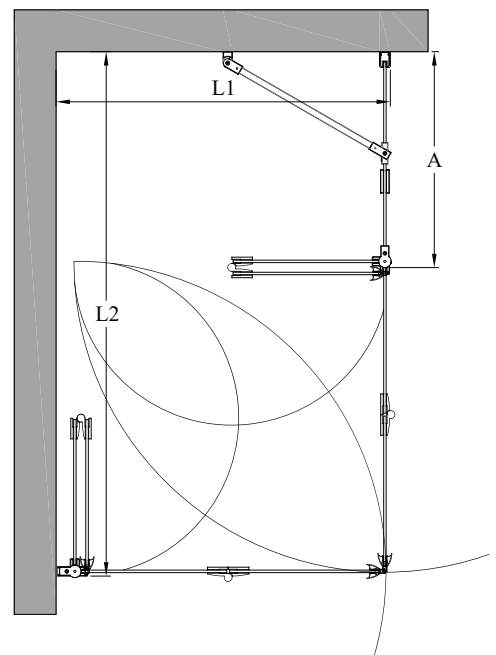

## duschhörn med vikbara dörrar, av vilka den ena har en fast del

duschhörnet består av en vikbar dörr och en fast vägg, vid vilken det har fästs en annan vikbar dörr med gångjärn. produkten passar bra till ett hörn, där dörrarna kanske inte kan öppnas ordentligt utåt och på vars ena sida utrymmet är trångt även inne i duschutrymmet. den vikbara dörren kräver inget utrymme utanför duschutrymmet för att öppnas, utan den viks i ett litet utrymme inne i duschutrymmet parallellt med väggen. den fasta väggen kan dimensioneras enligt en installation (t.ex. blandare) inne i duschutrymmet så att dörren inte tar i installationen när den viks. dörrarna kan dimensioneras symmetriskt eller så att dörrarna får olika storlekar. när duschen inte används, kan dörrarna vändas parallellt med väggarna.

dörrarna vänds 90 grader i bägge riktningarna och förses med justerbara centreringar. centreringen strävar efter att återställa dörrarna till öppen respektive stängd position. de yttersta glasen vänder därutöver 180 grader i förhållande till de inre glasen, då dörrglaset viks mot varandra inne i duschutrymmet. ett par magnethandtag håller dörrarna tätt stängda, medan duschen används.

### alternativ för panelbredd

den vikbara sidans bredd (L1)	#M (L1)	den vikbara sidans bredd (L2)	fast del (A)	#NN (L2)	den vikbara sidans bredd (L2)	fast del (A)	#NN (L2)
700	2	705	267	28	905	317	35
750	6	755	267	29	905	367	41
800	3	755	317	38	905	417	59
850	7	805	267	21	905	467	68
900	4	805	317	39	955	267	26
		805	367	48	955	317	32
		855	267	25	955	367	45
		855	317	31	955	417	51
		855	367	49	955	467	69
		855	417	58	955	517	78
		905	267	22			
specialmått	0				specialmått	-	00