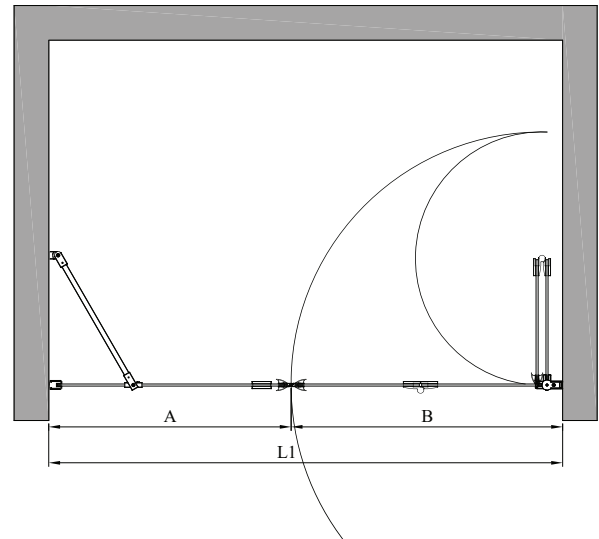

## tilanjakaja kiinteällä seinällä ja taittuvalla ovela

tilanjakaja koostuu kiinteästä seinästä ja taittuvasta ovesta. tuote soveltuu hyvin suihkuyvennykseen, jonka ulkopuolella toisella sivulla on kaluste ja toisella sivulla tila on ahdas niin, että ovi ei välttämättä mahdu kunnolla avautumaan ulospäin. taittuva ovi ei vaadi avautuakseen tilaa suihkutilan ulkopuolelta vaan ovi kääntyy taittaen suihkutilan sisään niin, että ovisillat laskostuvat pieneen tilaan rakennuksen seinää vasten. kiinteä seinä ja ovi voidaan mitoittaa niin, että kiinteä suojaa kalustetta ja ovi on vapaaksi jäävän kulkutilan levyinen.

ovi kääntyy molempiin suuntiin 90 astetta ja varustetaan säädettävällä keskityksellä. keskitys pyrkii palauttamaan oven takaisin auki ja kiinni -asentoihin. uloin lasi kääntyy lisäksi 180 astetta sisempään lasiin nähden jolloin lasit taittuvat toisiaan vasten suihkutilan sisäpuolelle. magneettivedinpari pitää oven tiiviisti suljettuna suihkun aikana.

tilanjakajan vakiokorkeus on 1900. osien A ja B mitat voidaan valita toisistaan riippumatta. asennusaukon leveys L1 voi olla enintään 35mm suurempi kuin tilanjakajan osien leveyksien summa. tilanjakajan osaksi voidaan lisätä 1-2kpl levennysprofiileja. yksi levennysprofiili kasvattaa leveyttä 34mm.