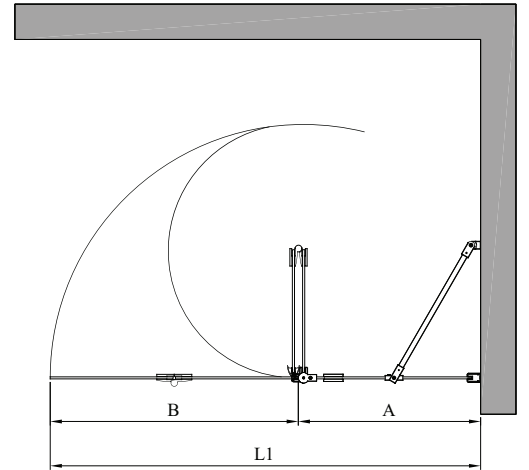

## taittuva suihkuseinä kiinteällä osalla

kiinteästä osasta ja siihen saranoidusta taittuvasta osasta koostuva suihkuseinä suojaa suihkun vieressä olevaa tilaa ja kalusteita vesiroiskeilta. kiinteä osa rajaa tehokkaasti vettä ja kun suihku ei ole käytössä taittuva osa voidaan taittaa pieneen tilaan rakennuksen seinän suuntaisesti suihkutilan sisäpuolelle. kiinteän ja taittuvan osan yhdistelmän ansiosta suihkuseinä voidaan mitoittaa ahtaissakin tiloissa niin, ettei taittuva osa törmää muihin kalusteisiin.

suihkuseinän taittuva osa kääntyy molempiin suuntiin 90 astetta ja varustetaan säädettävällä keskityksellä. keskitys pyrkii palauttamaan taittuvan osan takaisin auki ja kiinni -asentoihin. taittuvan osan uloin lasi kääntyy lisäksi 180 astetta taittuvan osan sisempään lasiin nähden jolloin lasit taittuvat toisiaan vasten suihkutilan sisäpuolelle.

leveysasetukset					
leveys (L1)	kiinteä osa (A)	#MM	leveys (L1)	kiinteä osa (A)	#MM
670	267	28	870	317	35
720	267	29	870	367	41
720	317	38	870	417	59
770	267	21	870	467	68
770	317	39	920	267	26
770	367	48	920	317	32
820	267	25	920	367	45
820	317	31	920	417	51
820	367	49	920	467	69
820	417	58	920	517	78
870	267	22			
			erikoismitta	-	00