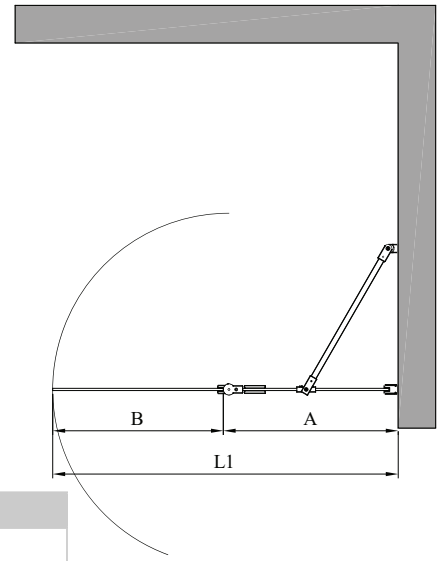

## kääntyvä suihkuseinä kiinteällä osalla

kiinteästä osasta ja siihen saranoidusta kääntyvästä osasta koostuva suihkuseinä suojaa suihkun vieressä olevaa tilaa ja kalusteita vesiroiskeilta. kiinteä osa rajaa tehokkaasti vettä ja kun suihku ei ole käytössä kääntyvä osa voidaan kääntää sivuun. kiinteän ja kääntyvän osan yhdistelmän ansiosta suihkuseinä voidaan mitoittaa ahtaissakin tiloissa niin, ettei kääntyvä osa törmää muihin kalusteisiin.

suihkuseinän kääntyvä osa kääntyy molempiin suuntiin 90 astetta ja varustetaan säädettävällä keskityksellä. keskitys pyrkii palauttamaan kääntyvän osan takaisin auki ja kiinni -asentoihin. koko lasin korkuinen profiilivedin helpottaa tarvittaessa käyttöä (lisävaruste).

tuoteavain 214-RL-00MM korvaa tuoteavaimen kirjaimet #R, #L ja #MM taulukon numeroilla saadaksesi tuotevaihtoehdon tuotenumeron.

**vakiomitat**  
**erikoismitat**

**hinta**  
**540 €**  
**720 €**

**toimitusaika**  
**10 pv**  
**20 pv**