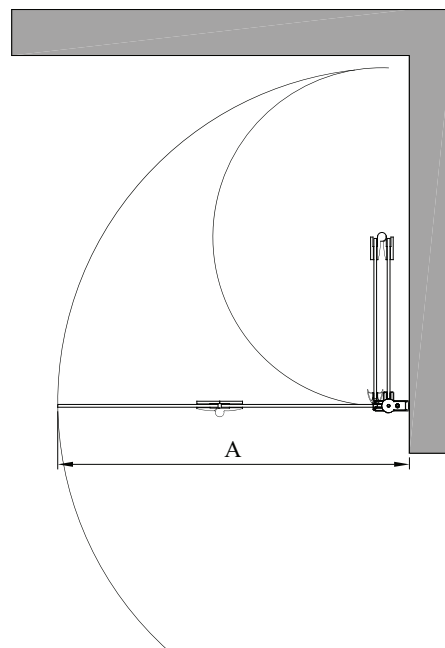

## taittuva suihkuseinä

taittuva suihkuseinä suojaa suihkun vieressä olevaa tilaa ja kalusteita vesiroiskeilta. kun suihku ei ole käytössä suihkuseinä voidaan taittaa pieneen tilaan rakennuksen seinää vasten suihkutilan sisäpuolelle.

suihkuseinä kääntyy molempiin suuntiin 90 astetta ja varustetaan säädettävällä keskityksellä. keskitys pyrkii palauttamaan suihkuseinän takaisin auki ja kiinni -asentoihin. uloin lasi kääntyy lisäksi 180 astetta sisempään lasiin nähden jolloin lasit taittuvat toisiaan vasten suihkutilan sisäpuolelle.

suihkuseinän vakiokorkeus on 1900.

tuoteavain 213 RL 00MM korvaa tuoteavaimen kirjaimet #R, #L ja #MM taulukon numeroilla saadaksesi tuotevaihtoehdon tuotenumeron.