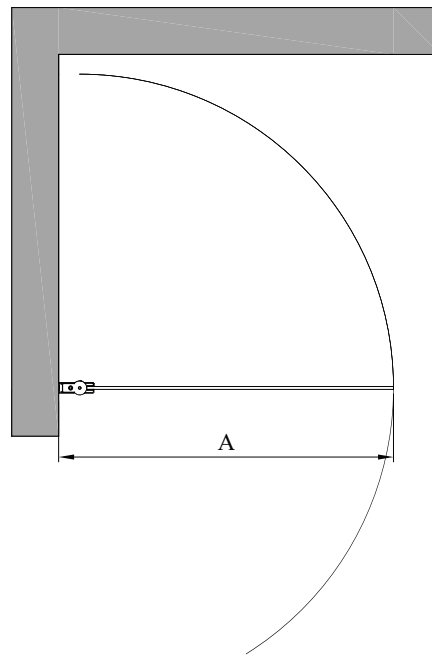

INFINIA 212

kääntyvä suihkuseinä

kääntyvä suihkuseinä suojaa suihkun vieressä olevaa tilaa ja kalusteita vesiroiskeilta. kun suihku ei ole käytössä suihkuseinä voidaan kääntää rakennuksen seinää vasten.

suihkuseinä kääntyy molempiin suuntiin 90 astetta ja varustetaan säädettävällä keskityksellä. keskitys pyrkii palauttamaan suihkuseinän takaisin auki ja kiinni -asentoihin.

tuotteessa on vakiovarusteena 33mm korkea laahustiiviste. lisävarusteena on saatavilla 50mm korkea laahustiiviste suihkuiloihin, joissa lattiakaadot ovat normaalia suuremmat. laahustiivisteiden pituus on 1000mm ja se katkaistaan sopivan mittaiseksi paikan päällä.

leveysasetukset

leveys (A)	#MM	leveys (A)	#MM
265	27	615	62
315	32	665	67
365	37	715	72
415	42	765	77
465	47	815	82
515	52	865	87
565	57	915	92
		erikoismitta	00

materiaalivaihtoehdot

rungon väri	#R	lasin väri	#L
valkoinen	6	kirkas	1
kiiltävä	7	savu	2
harmaa	8	chinchilla	3
musta	9	maito	6

suihkuseinän vakiokorkeus on 1900.

tuoteavain 212 RL 00MM

korvaa tuoteavaimen kirjaimet #R, #L ja #MM taulukon numeroilla saadaksesi tuotevaihtoehdon tuotenumeron.

	hinta	toimitusaika
vakiomitat	380 €	10 pv
erikoismitat	510 €	20 pv