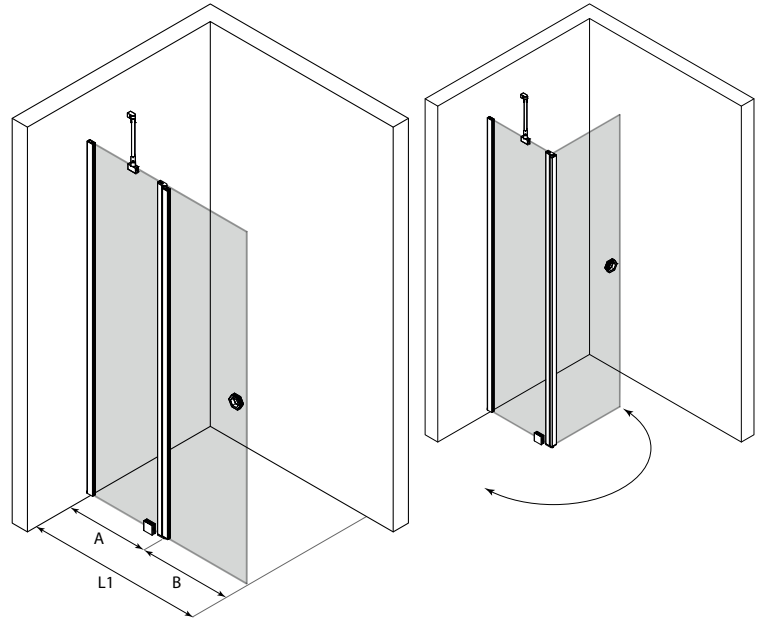

FORMA 304

kääntyvä suihkuseinä kiinteällä osalla

kiinteästä osasta ja siihen saranoidusta kääntyvästä osasta koostuva suihkuseinä suojaa suihkun vieressä olevaa tilaa ja kalusteita vesiroiskeilta. kiinteä osa rajaa tehokkaasti vettä ja kun suihku ei ole käytössä kääntyvä osa voidaan kääntää sivuun. kiinteän ja kääntyvän osan yhdistelmän ansiosta suihkuseinä voidaan mitoittaa ahtaissakin tiloissa niin, ettei kääntyvä osa törmää muihin kalusteisiin.

suihkuseinän kääntyvä osa kääntyy molempiin suuntiin 90 astetta ja varustetaan säädettävällä keskityksellä. keskitys pyrkii palauttamaan kääntyvän osan takaisin auki ja kiinni -asentoihin.

leveysasetukset		
leveys (L1)	kiinteä osa (A)	#MM
743	380	11
793	380	12
843	430	22
893	430	23
943	480	33
993	480	34
1043	530	44
1093	530	45
1143	580	55
1193	580	56
erikoismitat	-	00

materiaalivaihtoehdot			
rungon väri	#R	lasin väri	#L
valkoinen	6	kirkas	1
harmaa	8	reeded	4
musta	9	maito	6

suihkuseinän vakiokorkeus on 2025.

tuoteavain 304-RL-MM korvaa tuoteavaimen kirjaimet #R, #L ja #MM taulukon numeroilla saadaksesi tuotevaihtoehdon tuotenumeron.