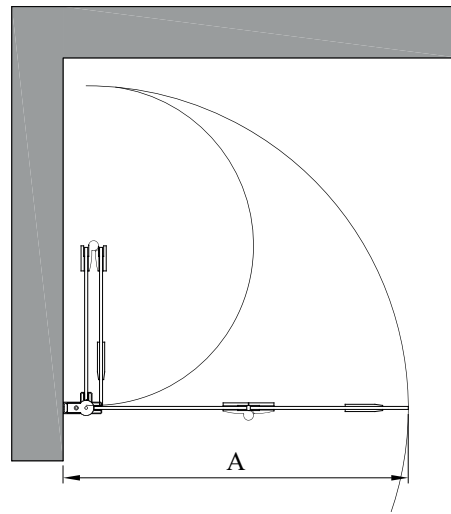

FENIC 313

taittuva suihkuseinä

taittuva suihkuseinä suojaa suihkun vieressä olevaa tilaa ja kalusteita vesiroiskeilta. kun suihku ei ole käytössä suihkuseinä voidaan taittaa pieneen tilaan rakennuksen seinää vasten suihkutilan sisäpuolelle.

suihkuseinä kääntyy molempiin suuntiin 90 astetta ja varustetaan säädettävällä keskityksellä. keskitys pyrkii palauttamaan suihkuseinän takaisin auki ja kiinni -asentoihin. uloin lasi kääntyy lisäksi 180 astetta sisempään lasiin nähden jolloin lasit taittuvat toisiaan vasten suihkutilan sisäpuolelle.

leveysasetukset	
leveys (A)	#MM
573	56
673	67
773	77
873	87
erikoismitta	00

materiaalivaihtoehdot			
rungon väri	#R	lasin väri	#L
valkoinen	6	kirkas	1
kiiltävä	7		
harmaa	8		
musta	9		

suihkuseinän vakiokorkeus on 2000.