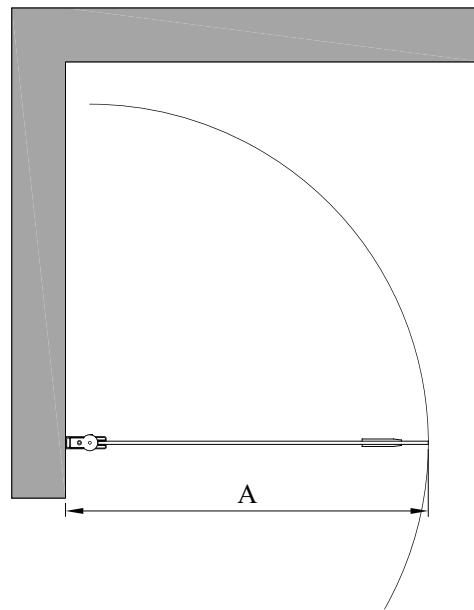

FENIC 312

kääntyvä suihkuseinä

kääntyvä suihkuseinä suojaa suihkun vieressä olevaa tilaa ja kalusteita vesiroiskeilta. kun suihku ei ole käytössä suihkuseinä voidaan kääntää rakennuksen seinää vasten.

suihkuseinä kääntyy molempiin suuntiin 90 astetta ja varustetaan säädettävällä keskityksellä. keskitys pyrkii palauttamaan suihkuseinän takaisin auki ja kiinni -asentoihin.

leveysasetukset

leveys (A)	#MM
375	38
475	48
575	58
675	68
775	78
875	88
erikoismitta	00

materiaalivaihtoehdot

rungon väri	#R	lasin väri	#L
valkoinen	6	kirkas	1
kiiltävä	7		
harmaa	8		
musta	9		

suihkuseinän vakiokorkeus on 2000.

tuoteavain 312 RL 00MM

korvaa tuoteavaimen kirjaimet #R, #L ja #MM taulukon numeroilla saadaksesi tuotevaihtoehdon tuotenumeron.

	hinta	toimitusaika
vakiomitat	360 €	10 pv
erikoismitat	480 €	20 pv