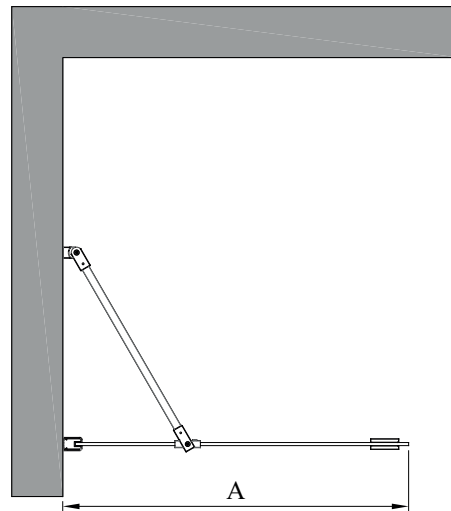

FENIC 311

kiinteä suihkuseinä

kiinteä suihkuseinä suojaa suihkun vieressä olevaa tilaa ja kalusteita vesiroiskeilta. kiinteä suihkuseinä on tukeva ja sillä voidaan rajata vettä tehokkaasti.

lasin yläreunaan kiinnitettävä vinotuki voidaan korvata pitkällä, suoraan kulmaan asennettavalla sivutukea. sivutukea voidaan käyttää pyyhkeen kuivatukseen tai suihkuverhotankona.

leveysasetukset			
leveys (A)	#MM		
380	38		
480	48		
580	58		
680	68		
780	78		
880	88		
erikoismita	00		
materiaalivaihtoehdot			
rungon väri	#R	lasin väri	#L
valkoinen	6	kirkas	1
kiiltävä	7		
harmaa	8		
musta	9		

suihkuseinän vakiokorkeus on 2000.

tuoteavain 311 RL 00MM korvaa tuoteavaimen kirjaimet #R, #L ja #MM taulukon numeroilla saadaksesi tuotevaihtoehdon tuotenumeron.

	hinta	toimitusaika
vakiomitat	290 €	10 pv
erikoismitat	390 €	20 pv