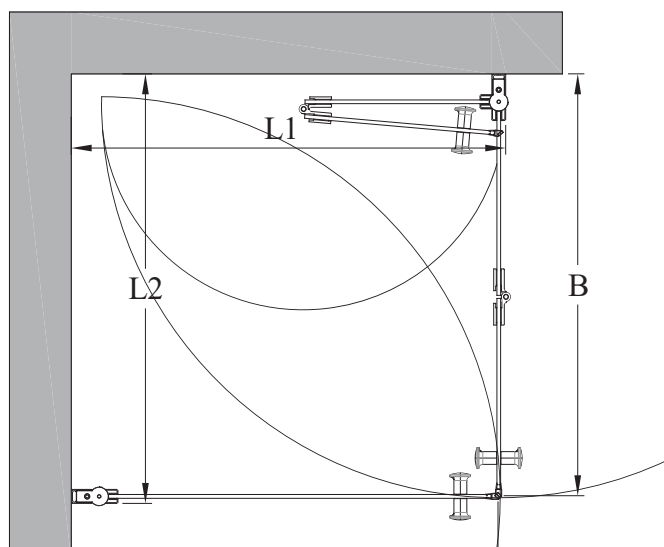

EXPRESS 849

suihkunurkka kääntyvällä ja taittuvalla ovela

suihkunurkka koostuu kääntyvästä ovesta ja taittuvasta ovesta. tuote soveltuu hyvin suihkukulmaan, jossa ovet eivät välttämättä mahdu kunnolla avautumaan ulospäin molemmin puolin. taittuva ovi ei vaadi avautukseen tilaa suihkutilan ulkopuolelta vaan ovi kääntyy taittaen suihkutilan sisään niin, että ovilasit laskostuvat pieneen tilaan rakennuksen seinää vasten. ovet voidaan mitoittaa symmetrisesti tai niin, että ovet ovat eri kokoiset. kun suihku ei ole käytössä, ovet voidaan kääntää rakennuksen seiiniä vasten. ovet kääntyvät molempiin suuntiin 90 astetta ja varustetaan säädettävillä keskityksillä. keskitys pyrkii palauttamaan ovet takaisin auki ja kiinni -asentoihin. taittuvan oven uloin lasi kääntyy lisäksi 180 astetta sisempään lasiin nähden jolloin oven lasit taittuvat toisiaan vasten suihkutilan sisäpuolelle. magneettitiivistepari pitää ovet tiiviisti suljettuna suihkun aikana.

Verkkosivuillemme lisää kokoja.

suihkunurkan koko voidaan valita vakio mitoista tai se voidaan valmistaa erikoismitoin. seinäkiinnitysprofieissa on säätövaraa 15mm. säätövaraa voidaan käyttää rakennuksen seinien mahdollisten kallistusten tasaamiseen tai suihkunurkan sivujen leveyksien kasvattamiseen ilmoitetusta vakio mitasta. toisen tai molempien sivujen leveyksiä voidaan edelleen kasvattaa levennysprofiililla 34mm (lisävaruste). levennysprofiili voidaan loveta esimerkiksi pintavesiputkien läpivientiä varten.