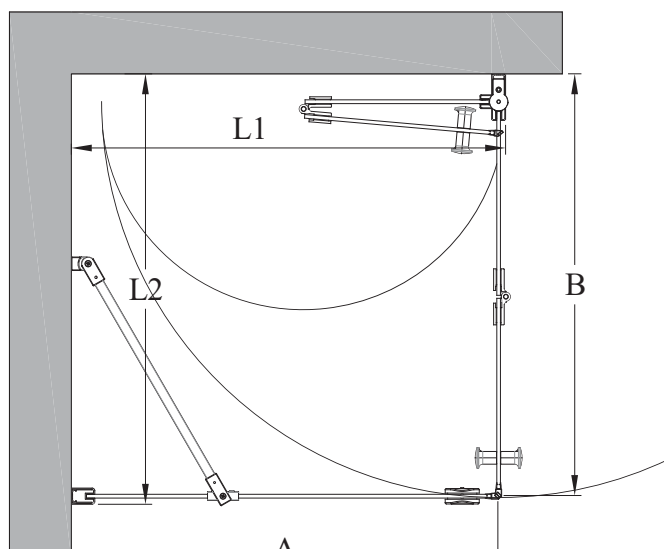

EXPRESS 847

suihkunurkka kiinteällä seinällä ja taittuvalla ovela

suihkunurkka koostuu kiinteästä seinästä ja taittuvas-
ta ovesta. tuote soveltuu hyvin suihkukulmaan, jonka
ulkopuolella toisella sivulla on kaluste ja toisellakin sivul-
la tila on ahdas niin, että ovi ei välttämättä mahdu kun-
nolla avautumaan ulospäin. taittuva ovi ei vaadi avautu-
akseen tilaa suihkutilan ulkopuolelta vaan ovi kääntyy
taittaen suihkutilan sisään niin, että ovi lasit laskostuvat
pieneen tilaan rakennuksen seinää vasten. kiinteä seinä
ja ovi voidaan mitoittaa niin, että kiinteä suojaa kalus-
tetta ja ovi on vapaaksi jäävän kulkutilan levyinen. ovi
kääntyy molempiin suuntiin 90 astetta ja varustetaan
säädettävällä keskityksellä. keskitys pyrkii palauttamaan
oven takaisin auki ja kiinni -asentoihin. uloin lasi kääntyy
lisäksi 180 astetta sisempään lasiin nähden jolloin lasit
taittuvat toisiaan vasten suihkutilan sisäpuolelle. mag-
neettitiivistepari pitää oven tiiviisti suljettuna suihkun
aikana.

suihkunurkan koko voidaan valita vakio mitoista tai se voidaan valmistaa erikoismitoin. kiinteän osan seinäkiinnitysprofiilissa on säätövaraa 20mm ja oven vastaavasti 15mm. säätövaraa voidaan käyttää rakennuksen seinien mahdollisten kallistusten tasaamiseen tai suihkunurkan sivujen leveyksien kasvattamiseen ilmoitetusta vakio mitasta. toisen tai molempien sivujen leveyksiä voidaan edelleen kasvattaa levennysprofiililla 34mm (lisävaruste). levennysprofiili voidaan lovetta esimerkiksi pintavesiputkien läpivientiä varten.