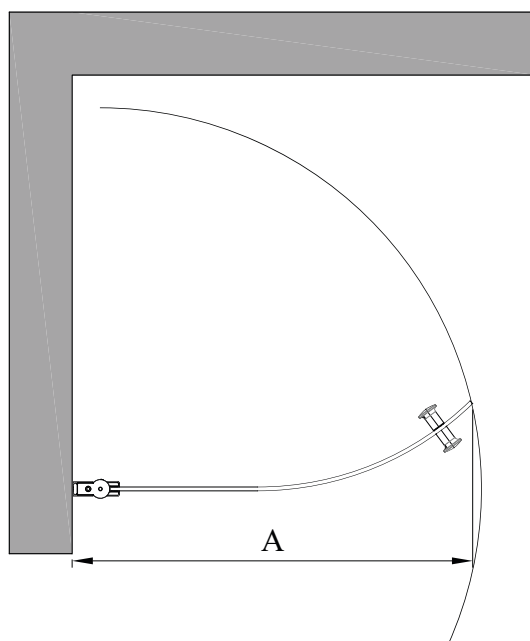

EXPRESS 822

kaareva kääntyvä suihkuseinä

kääntyvä suihkuseinä suojaa suihkun vieressä olevaa tilaa ja kalusteita vesiroiskeilta. kun suihku ei ole käytössä suihkuseinä voidaan kääntää rakennuksen seinää vasten. suihkuseinä kääntyy molempiin suuntiin 90 astetta ja varustetaan säädettävällä keskityksellä. keskitys pyrkii palauttamaan suihkuseinän takaisin auki ja kiinni -asentoihin.

suihkuseinä kiinnitetään rakennuksen seinään seinäkiinnitysprofiililla. asennuskorkeus on vapaasti valittavissa. asentamalla tuote lähelle lattiaa ja kiinnittämällä lasin alareunaan laahustiiviste (vakiovaruste) voidaan veden kulkua rajoittaa.

koko	kirkas lasi		savulasi	
	hinta	tuotenumero	hinta	tuotenumero
638x1900	210 €	822 81 65	225 €	822 82 65
738x1900	220 €	822 81 75	235 €	822 82 75

suihkuseinän koko valitaan vakio mitoista. seinäkiinnitysprofiilissa on 15mm säätövara. säätövara voidaan käyttää rakennuksen seinän mahdollisen kallistuksen tasaamiseen tai suihkuseinän leveyden kasvattamiseen ilmoitetusta vakio mitasta.

leveyttä voidaan edelleen kasvattaa levennysprofiililla 34mm (lisävaruste). levennysprofiili voidaan lovetta esimerkiksi pintavesiputkien läpivientiä varten.

toimitusaika

vakio mitat	5-10 pv
erikoismitat	20 pv