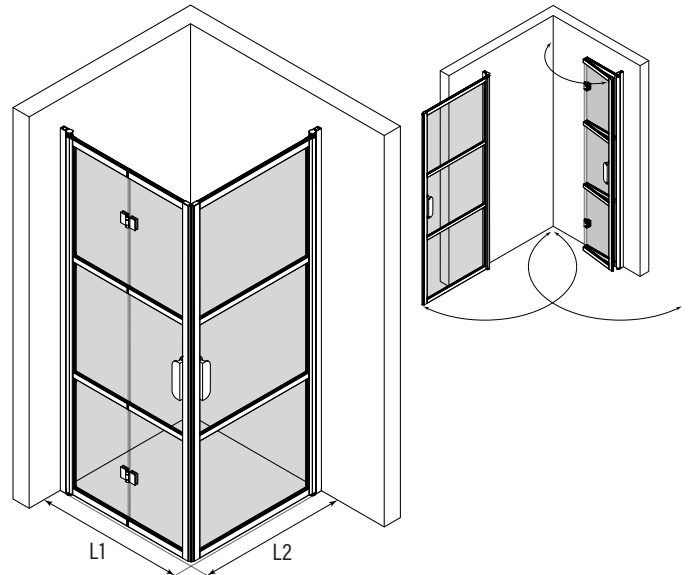

hinta	toimitusaika
vakiomitat	1240 €	10 pv
erikoimitat	1440 €	20 pv