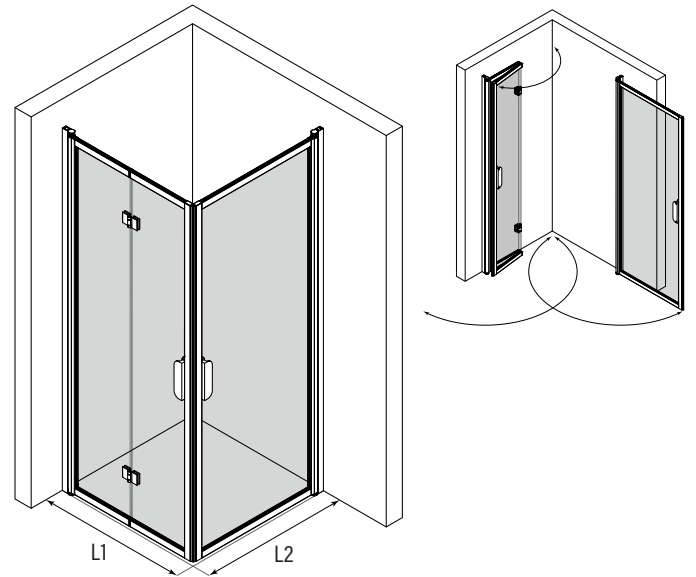

hinta	toimitusaika
vakiomitat	1020 €	10 pv
erikoimitat	1220 €	20 pv