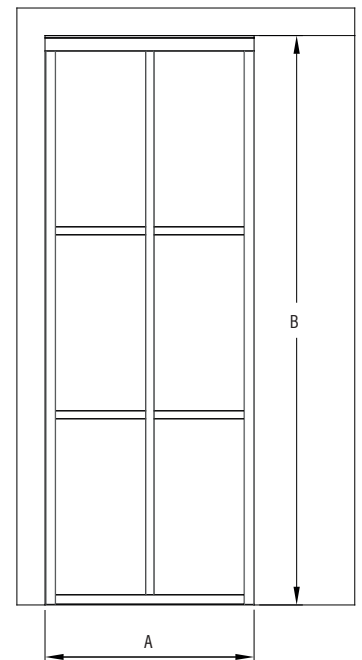

Lasiseinä

Kiinteä kuivatilan seinäpaneeli.

Kiinteä seinä on kiinnitetty rakennuksen seinään ja lattiaan seinä- ja lattiakiinnityslistoin. Tuotteen yläosa kiinnitetään molemmilta puolilta/yhdeltä puolelta paneeliin ja kattoon kiinnitetyillä listoilla.

Kokovaihtoehdot

A max	B max
1000	2500

Väri vaihtoehdot

rungon väri	R	lasin väri	L
valkoinen	6	kirkas	1
musta	9	maito	6

Tuote valmistetaan mittojen mukaan. Tilattaessa ilmoita mitat A ja B.

Katso tarkemmat tekniset tiedot ja yksityiskohdat kuvaston Teknisiä tietoja -osiosta.