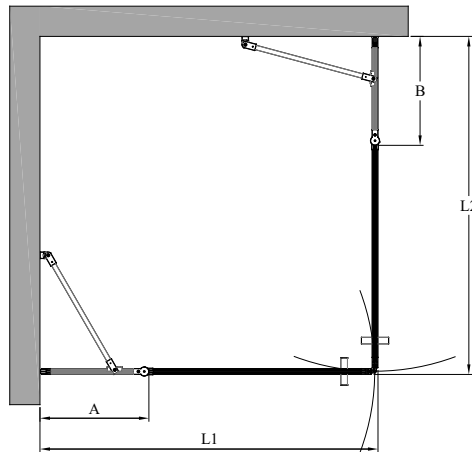

BLÄK 764

duschhörn med vändbara dörrar, som har fasta delar

duschhörnet består av två fasta väggar, vid vilka det har fästs vändbara dörrar med gångjärn. produkten passar bra för ett hörn, utanför vilken det finns möbler på bägge sidorna. de fasta delarna kan dimensioneras enligt möblernas djup så att dörrarna inte stöter ihop med möblerna när de öppnas. dörrarna kan dimensioneras symmetriskt eller så att dörrarna får olika storlekar. när duschen inte används, kan dörrarna vikas parallellt med väggarna.

dörrarna vänds 90 grader i bägge riktningarna och är försedda med justerbara centreringar. centreringen strävar efter att återställa dörrarna till öppen och stängd position. ett par magnetätningar håller dörrarna tätt stängda, medan duschen används.

alternativ för panelbredd

den vändbara sidans bredd (L1/L2)	fast del (A/B)	#MM (L1/L2)
717	260	12
717	360	21
817	260	13
817	360	22
817	460	31
917	360	23
917	460	32
1017	460	33
specialmått	-	00

materiella alternativ

stommens färg	#R	glasets färg	#L
svart	9	klar	1
		satin	6

duschhörnans standardhöjd är 1950. måtten på sidorna L1 och L2 kan fås oberoende av varandra.

produktnycklar 764-RL-MMMM, ersätt produktnyckelns bokstäver #R, #L och #MM med tabellens nummer för att få produktalternativets produktnummer.