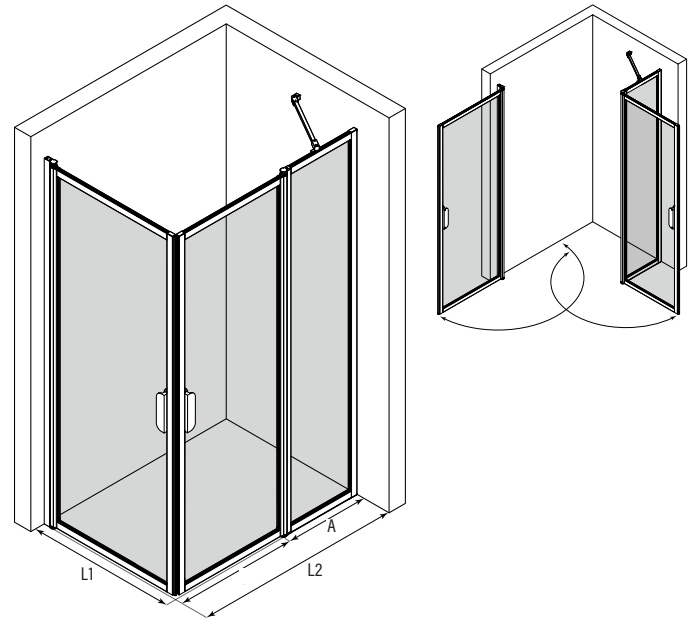

hinta	toimitusaika
vakiomitat	1220 €	10 pv
erikoimitat	1420 €	20 pv