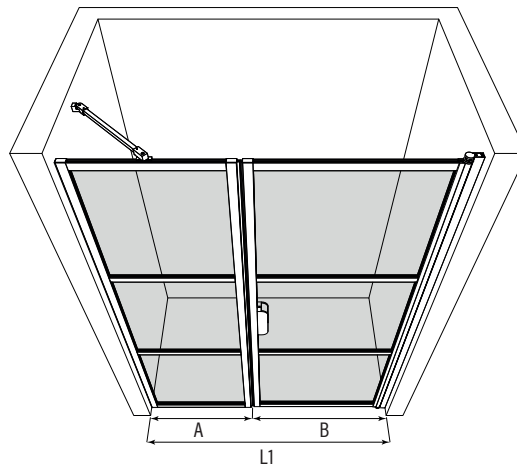

Ovi aukeaa ulospäin 90 astetta ja varustetaan säädettävällä keskityksellä. Keskitys pyrkii palauttamaan oven takaisin auki ja kiinni -asentoihin. Magneettitiivistepari pitää oven tiiviisti suljettuna suihkun aikana.

Kokovaihtoehdot

kiinteän seinän leveys		kääntyvän oven leveys	
(A)	M	(B)	N
709	B	707	4
809	D	807	5
909	F	907	6

Väri vaihtoehdot

rungon väri	R	lasin väri	L
valkoinen	6	kirkas	1
musta	9	maito	6

Tilanjakajan vakiokorkeus on 1950. Osien mitat voidaan valita toisistaan riippumatta ja osat ovat käännettävissä myös toisin päin kuin mittakuvassa. Asennusaukon leveys L1 voi olla enintään 22mm suurempi kuin tilanjakajan osien leveyksien summa. Tilanjakajan osaksi voidaan lisätä 1-2kpl levennysprofiileja, yksi levennysprofiili kasvattaa leveyttä 34mm. Tuote voidaan valmistaa vakiomittojen sijaan myös erikoismitoin.

Kiinteän osan lattiakiinnitys säätöjalalla ja sokkelitiivisteellä tai liimattavalla profiililla (tuotekuvassa). Ilmoita haluttu kiinnitystapa tilattaessa. Maitolasisen tuotteen tapauksessa ilmoita myös käsisyys tilattaessa.

Ovi aukeaa vain toiseen suuntaan. Avautumissuunta valitaan asennusvaiheessa.

Saatavilla olevat lisävarusteet ja tekniset tiedot löydät kuvaston Teknisiä tietoja -osiosta.

hinta toimitusaika

vakiomitat **1240 €** **10 pv**

erikoismitat **1440 €** **20 pv**