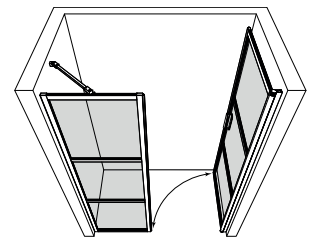

Ovi aukeaa ulospäin 90 astetta ja varustetaan säädettävällä keskityksellä. Keskitys pyrkii palauttamaan oven takaisin auki ja kiinni -asentoihin. Magneettitiivistepari pitää oven tiiviisti suljettuna suihkun aikana.

Kokovaihtoehdot

kiinteän seinän leveys		kääntyvän oven leveys	
(A)	M	(B)	N
709	B	707	4
809	D	807	5
909	F	907	6

Väri vaihtoehdot

rungon väri	R	lasin väri	L
valkoinen	6	kirkas	1
musta	9	maito	6

Tilanjakajan vakiokorkeus on 1950. Osien mitat voidaan valita toisistaan riippumatta ja osat ovat käännettävissä myös toisin päin kuin mittakuvassa. Asennusaukon leveys L1 voi olla enintään 22mm suurempi kuin tilanjakajan osien leveyksien summa. Tilanjakajan osaksi voidaan lisätä 1-2kpl levennysprofiileja, yksi levennysprofiili kasvattaa leveyttä 34mm. Tuote voidaan valmistaa vakiomittojen sijaan myös erikoismitoin.

Kiinteän osan lattiakiinnitys säätöjalalla ja sokkelitiivisteellä tai liimattavalla profiililla (tuotekuvassa). Ilmoita haluttu kiinnitystapa tilattaessa. Maitolasisen tuotteen tapauksessa ilmoita myös käsisyys tilattaessa.

Ovi aukeaa vain toiseen suuntaan. Avautumissuunta valitaan asennusvaiheessa.

Saatavilla olevat lisävarusteet ja tekniset tiedot löydät kuvaston Teknisiä tietoja -osiosta.

hinta toimitusaika

vakiomitat **1240 €** **10 pv**

erikoismitat **1440 €** **20 pv**