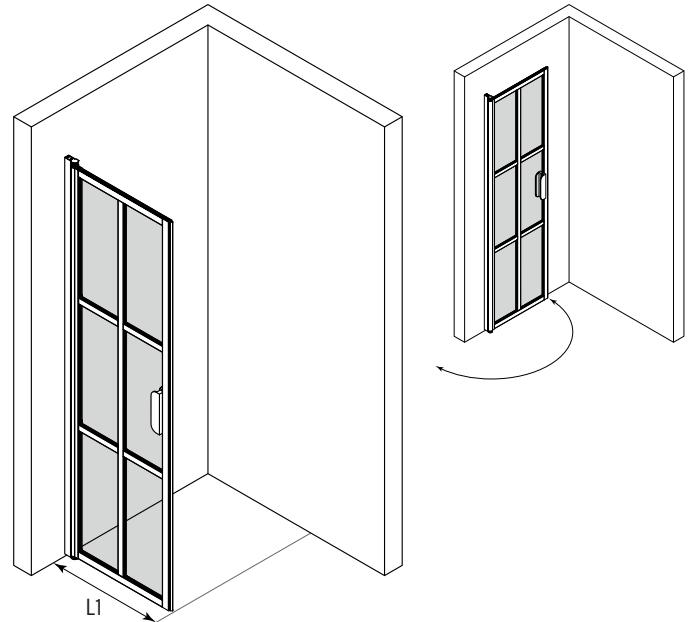

Kääntyvä suihkuseinä

Kääntyvä suihkuseinä suojaa suihkun vieressä olevaa tilaa ja kalusteita vesiroiskeilta. Kun suihku ei ole käytössä suihkuseinä voidaan kääntää rakennuksen seinää vasten.

Suihkuseinä kääntyy molempiin suuntiin 90 astetta ja varustetaan säädettävällä keskityksellä. Keskitys pyrkii palauttamaan suihkuseinän takaisin auki ja kiinni-asentoihin.

leveysasetukset

leveys (L1)	M
695	4
795	5
895	6

materiaalivaihtoehdot

rungon väri	R	lasin väri	L
valkoinen	6	kirkas	1
musta	9	maito	6

Suihkuseinän vakiokorkeus on 1950.

Tuoteavaimet 738-RL-M

Korvaa tuoteavaimen kirjaimet #R, #L ja #M taulukon numeroilla saadaksesi tuotevaihtoehdon tuotenumeron.