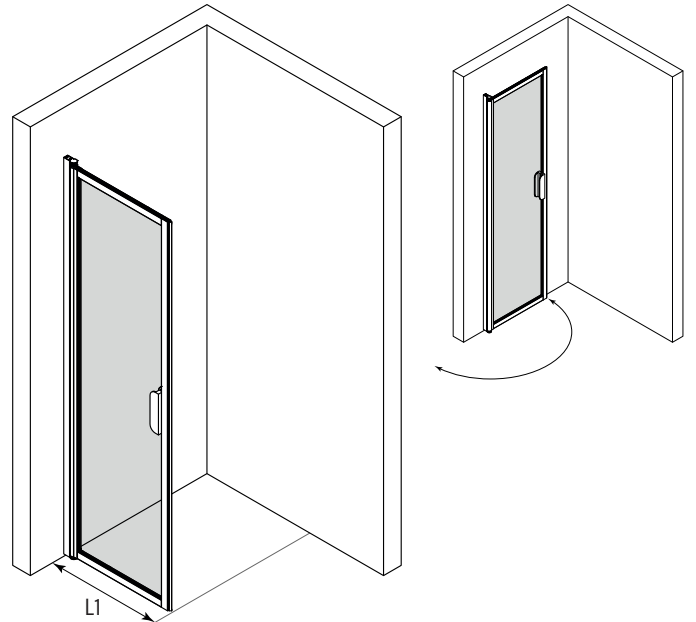

## Kääntyvä suihkuseinä

Kääntyvä suihkuseinä suojaa suihkun vieressä olevaa tilaa ja kalusteita vesiroiskeilta. Kun suihku ei ole käytössä suihkuseinä voidaan kääntää rakennuksen seinää vasten.

Suihkuseinä kääntyy molempiin suuntiin 90 astetta ja varustetaan säädettävällä keskityksellä. Keskitys pyrkii palauttamaan suihkuseinän takaisin auki ja kiinni-asentoihin.

### leveysasetukset

leveys (L1)	M
695	4
795	5
895	6

### materiaalivaihtoehdot

rungon väri	R	lasin väri	L
valkoinen	6	kirkas	1
musta	9	maito	6

Suihkuseinän vakiokorkeus on 1950.

Tuoteavaimet 732-RL-M

Korvaa tuoteavaimen kirjaimet #R, #L ja #M taulukon numeroilla saadaksesi tuotevaihtoehdon tuotenumeron.