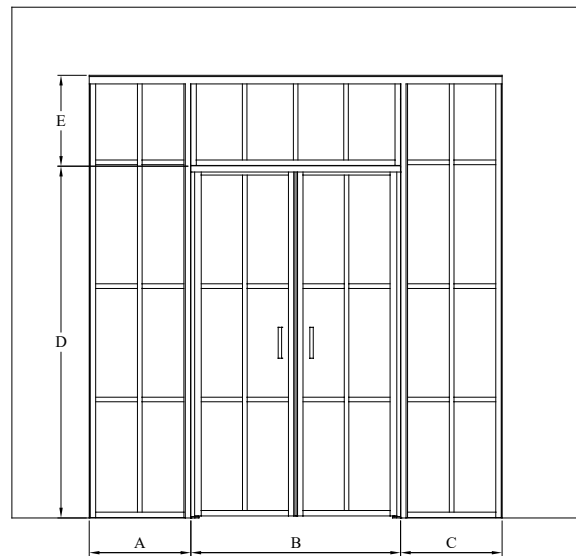

## glasvägg med handtagssidan och gångjärnssidan sidopaneler, en pardörr och överfönster

glasvägg består av två fasta paneler, pardörr och överfönster.

dörrar öppnar sig 90 grader utåt och är försedd med justerbar centreringscentreringen strävar efter att återställa dörren till öppen respektive stängd position.

### alternativ för panelbredd

A max	B max	C max	D max	E max
1000	1830	1000	2250	500

### materiella alternativ

stommens färg	#R	glasets färg	#L
svart	9	klar	1
		satin	6

meddela mått A, B, C, D och E när du beställer.

produktnycklar 729-RL-00,  
ersätt produktnyckelns bokstäver #R och #L med  
tabellens nummer för att få produktalternativets  
produktnummer.