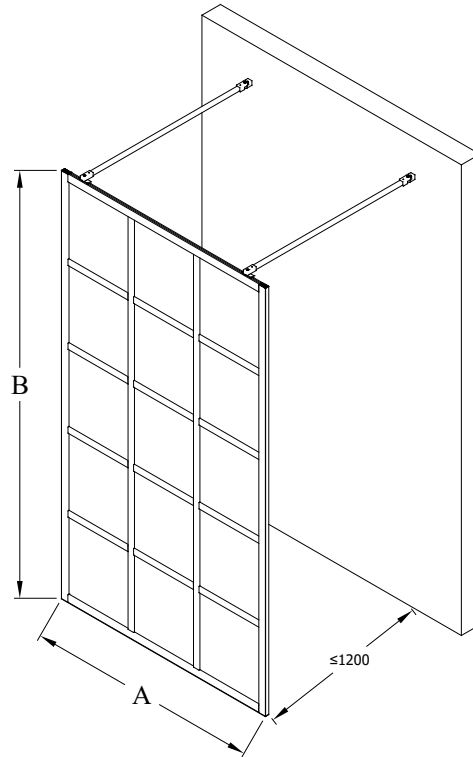

## walk-in duschvägg

den fasta duschväggen skyddar utrymmet och möblerna vid duschen mot stänkvatten. den fasta duschväggen är stadig, och med den kan vattnet avgränsas effektivt.

den fasta panelen är monterad med golvbeslag. stödstångerna sätts upp från den övre kanten av den fasta panelen och skruvas in i byggnadens vägg.

### alternativ för panelbredd

A max	B max
1500	2250