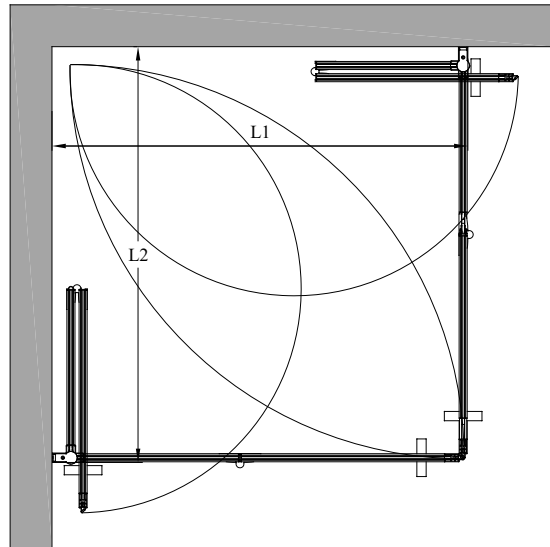

BLÄK 89A

duschhörn med vikbara dörrar

duschhörnan består av två vikbara dörrar. produkten passar bra till en hörn, där dörrarna kanske inte kan öppnas ordentligt utåt. den vikbara dörren kräver inget utrymme utanför duschutrymmet för att öppnas, utan dörren vänder sig inne i duschutrymmet så att dörrglaset viks i ett litet utrymme mot väggen. dörrarna kan dimensioneras symmetriskt eller så att dörrarna får olika storlekar. när duschen inte används, kan dörrarna vikas mot väggarna.

dörrarna vänds 90 grader i bägge riktningarna och förses med justerbara centreringar. centreringen strävar efter att återställa dörrarna till öppen respektive stängd position. de yttersta glasen vänder därutöver 180 grader i förhållande till de inre glasen, då dörrglaset viks mot varandra inne i duschutrymmet. ett par magnet handtag håller dörrarna tätt stängda, medan duschen används.

alternativ för panelbredd

den vikbara sidans bredd (L1/L2)	#MM (L1/L2)
700	1
800	2
900	3
specialmått	0

materiella alternativ

stommens färg	#R	glasets färg	#L
svart	9	klar	1
		satén	6

duschhörnans standardhöjd är 1950mm. måtten på sidorna l1 och l2 kan fås oberoende av varandra.

produktnyckel 89a-rl-mm
ersätt produktnyckelns bokstäver #r, #l och #m med tabellens nummer för att få produktalternativets produktnummer.

	pris	leveranstid
standardprodukt	16 550 SEK	10 dagar
speciella mått	19 550 SEK	20 dagar